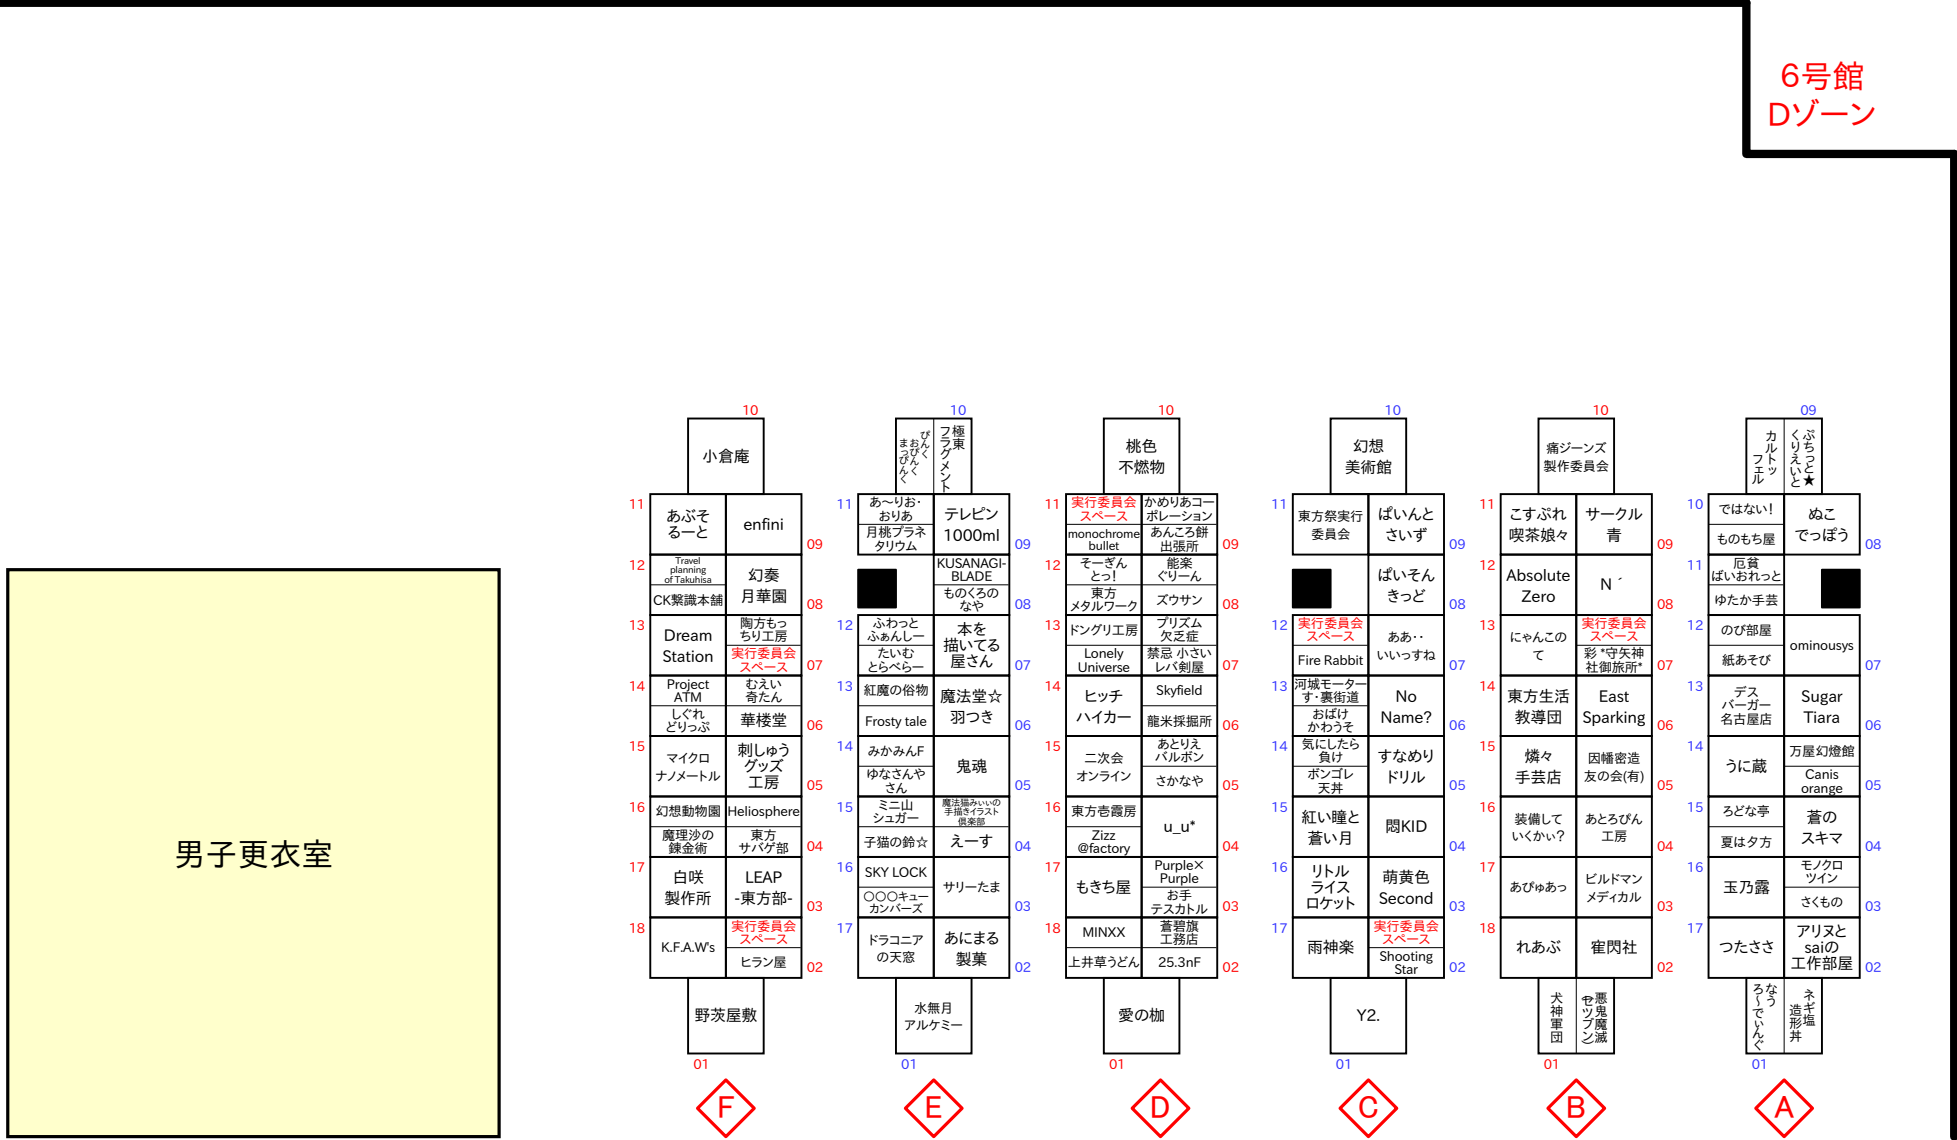

東方紅楼夢(第19回)

サークル名入り配置図

大阪市・インテックス大阪 6号館C/6号館D

2023年10月15日(日) 11:30~15:00

6号館
Dゾーン

6号館
Dゾーン

お手洗い

一般参加者待機場所

6号館
Dゾーン

6号館Cゾーンへ

お手洗い

6号館
Cゾーン

ケータリング

コスプレ受付

HAKOBOOK

ヤマト運輸