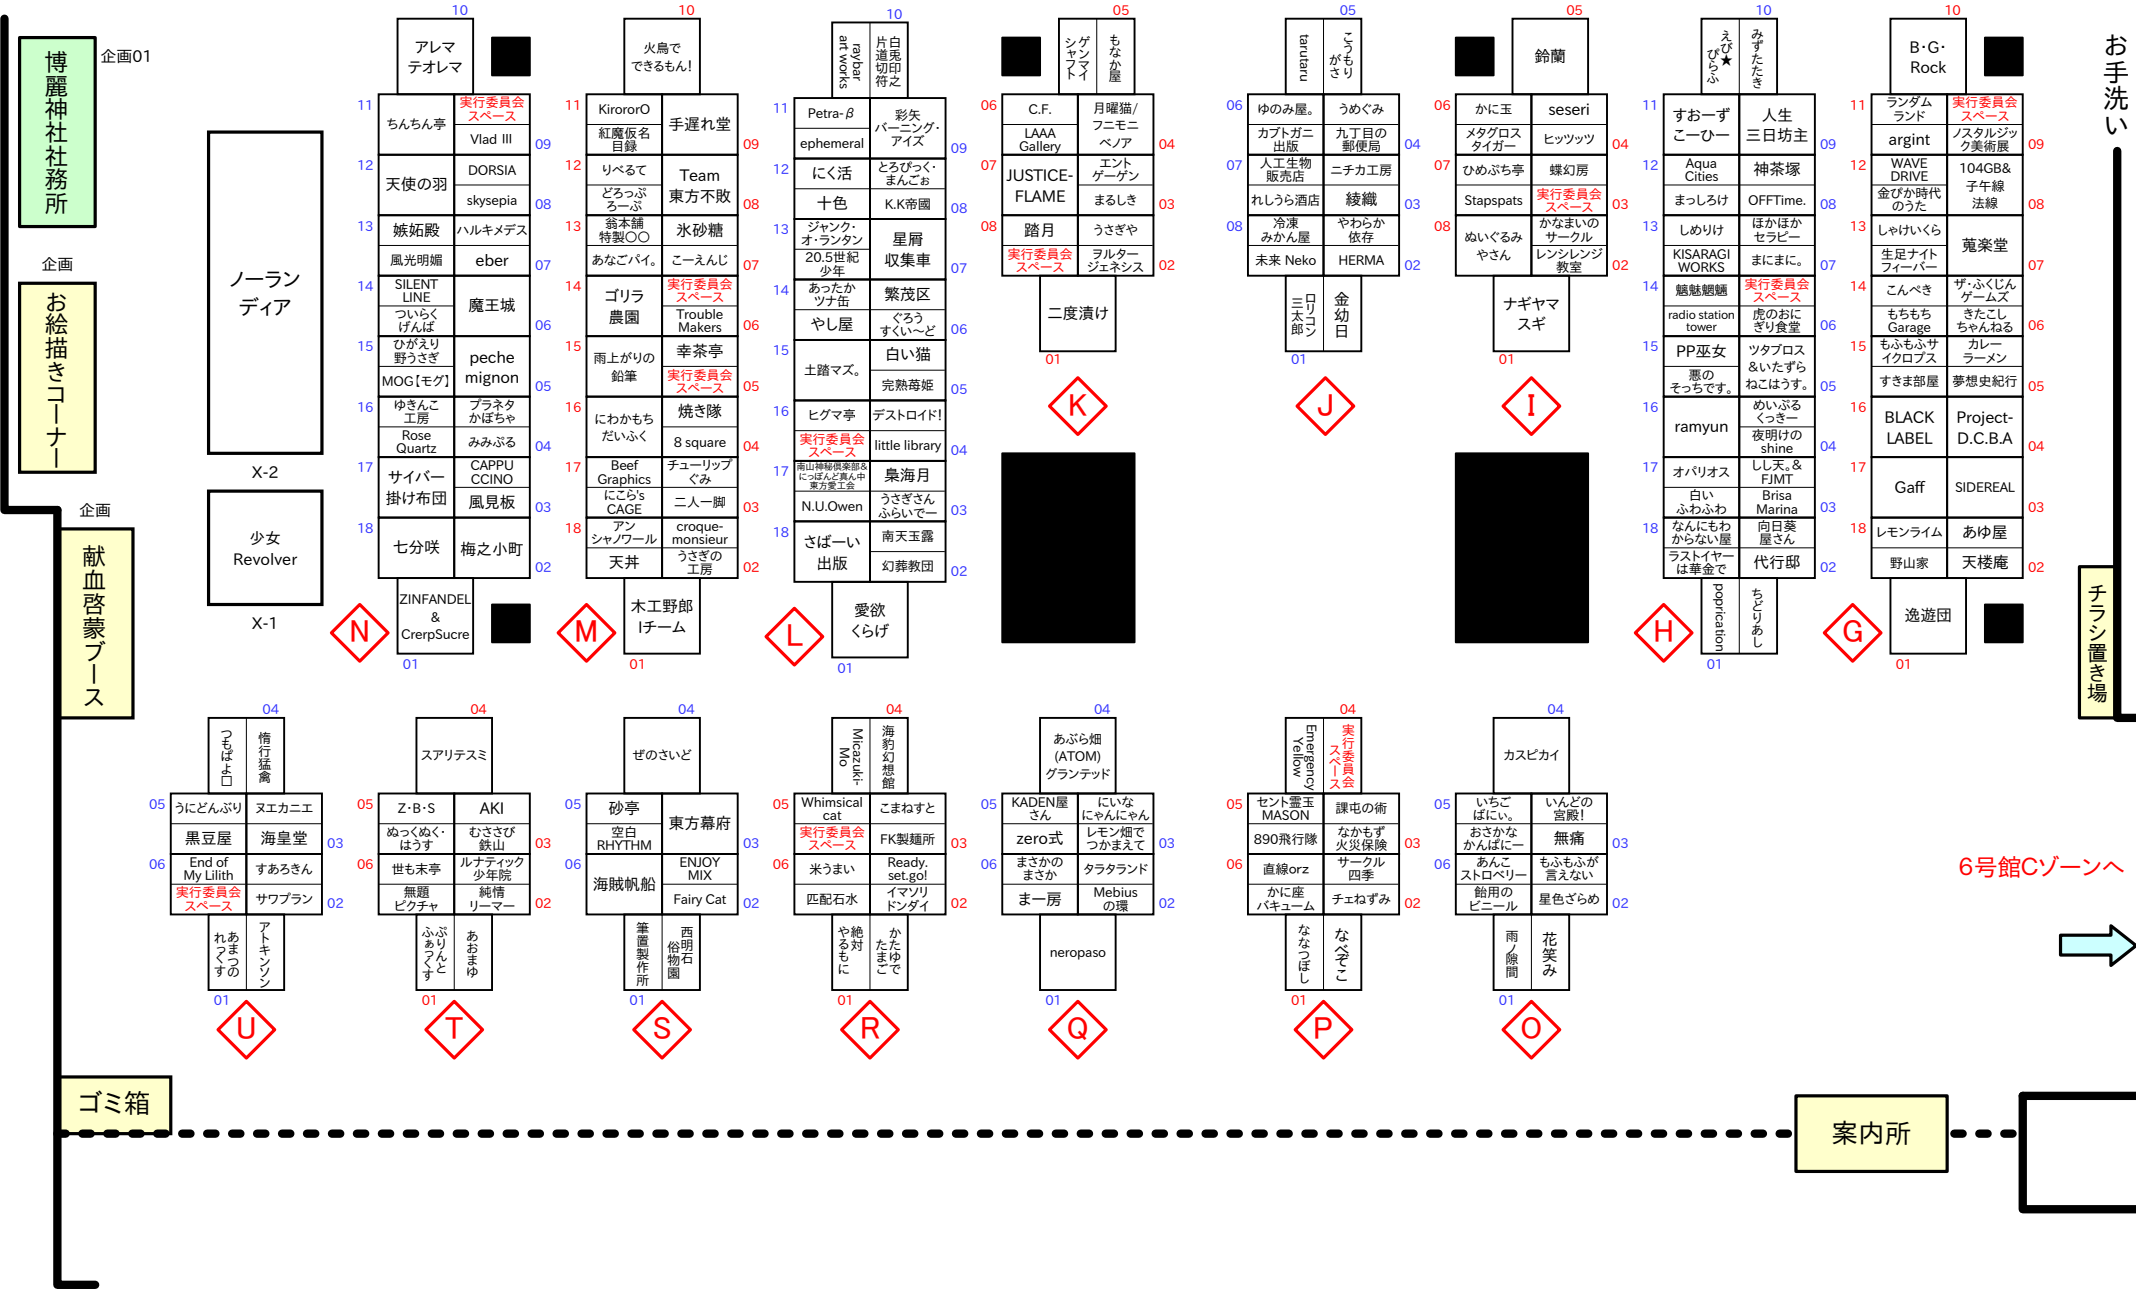

東方紅楼夢(第19回)

サークル名入り配置図

大阪市・インテックス大阪 6号館C/6号館D

2023年10月15日(日) 11:30~15:00

6号館
Dゾーン

6号館
Dゾーン

お手洗い

一般参加者待機場所

6号館
Dゾーン

6号館Cゾーンへ

お手洗い

6号館
Cゾーン

ケータリング

コスプレ受付

HAKOBOOK

ヤマト運輸