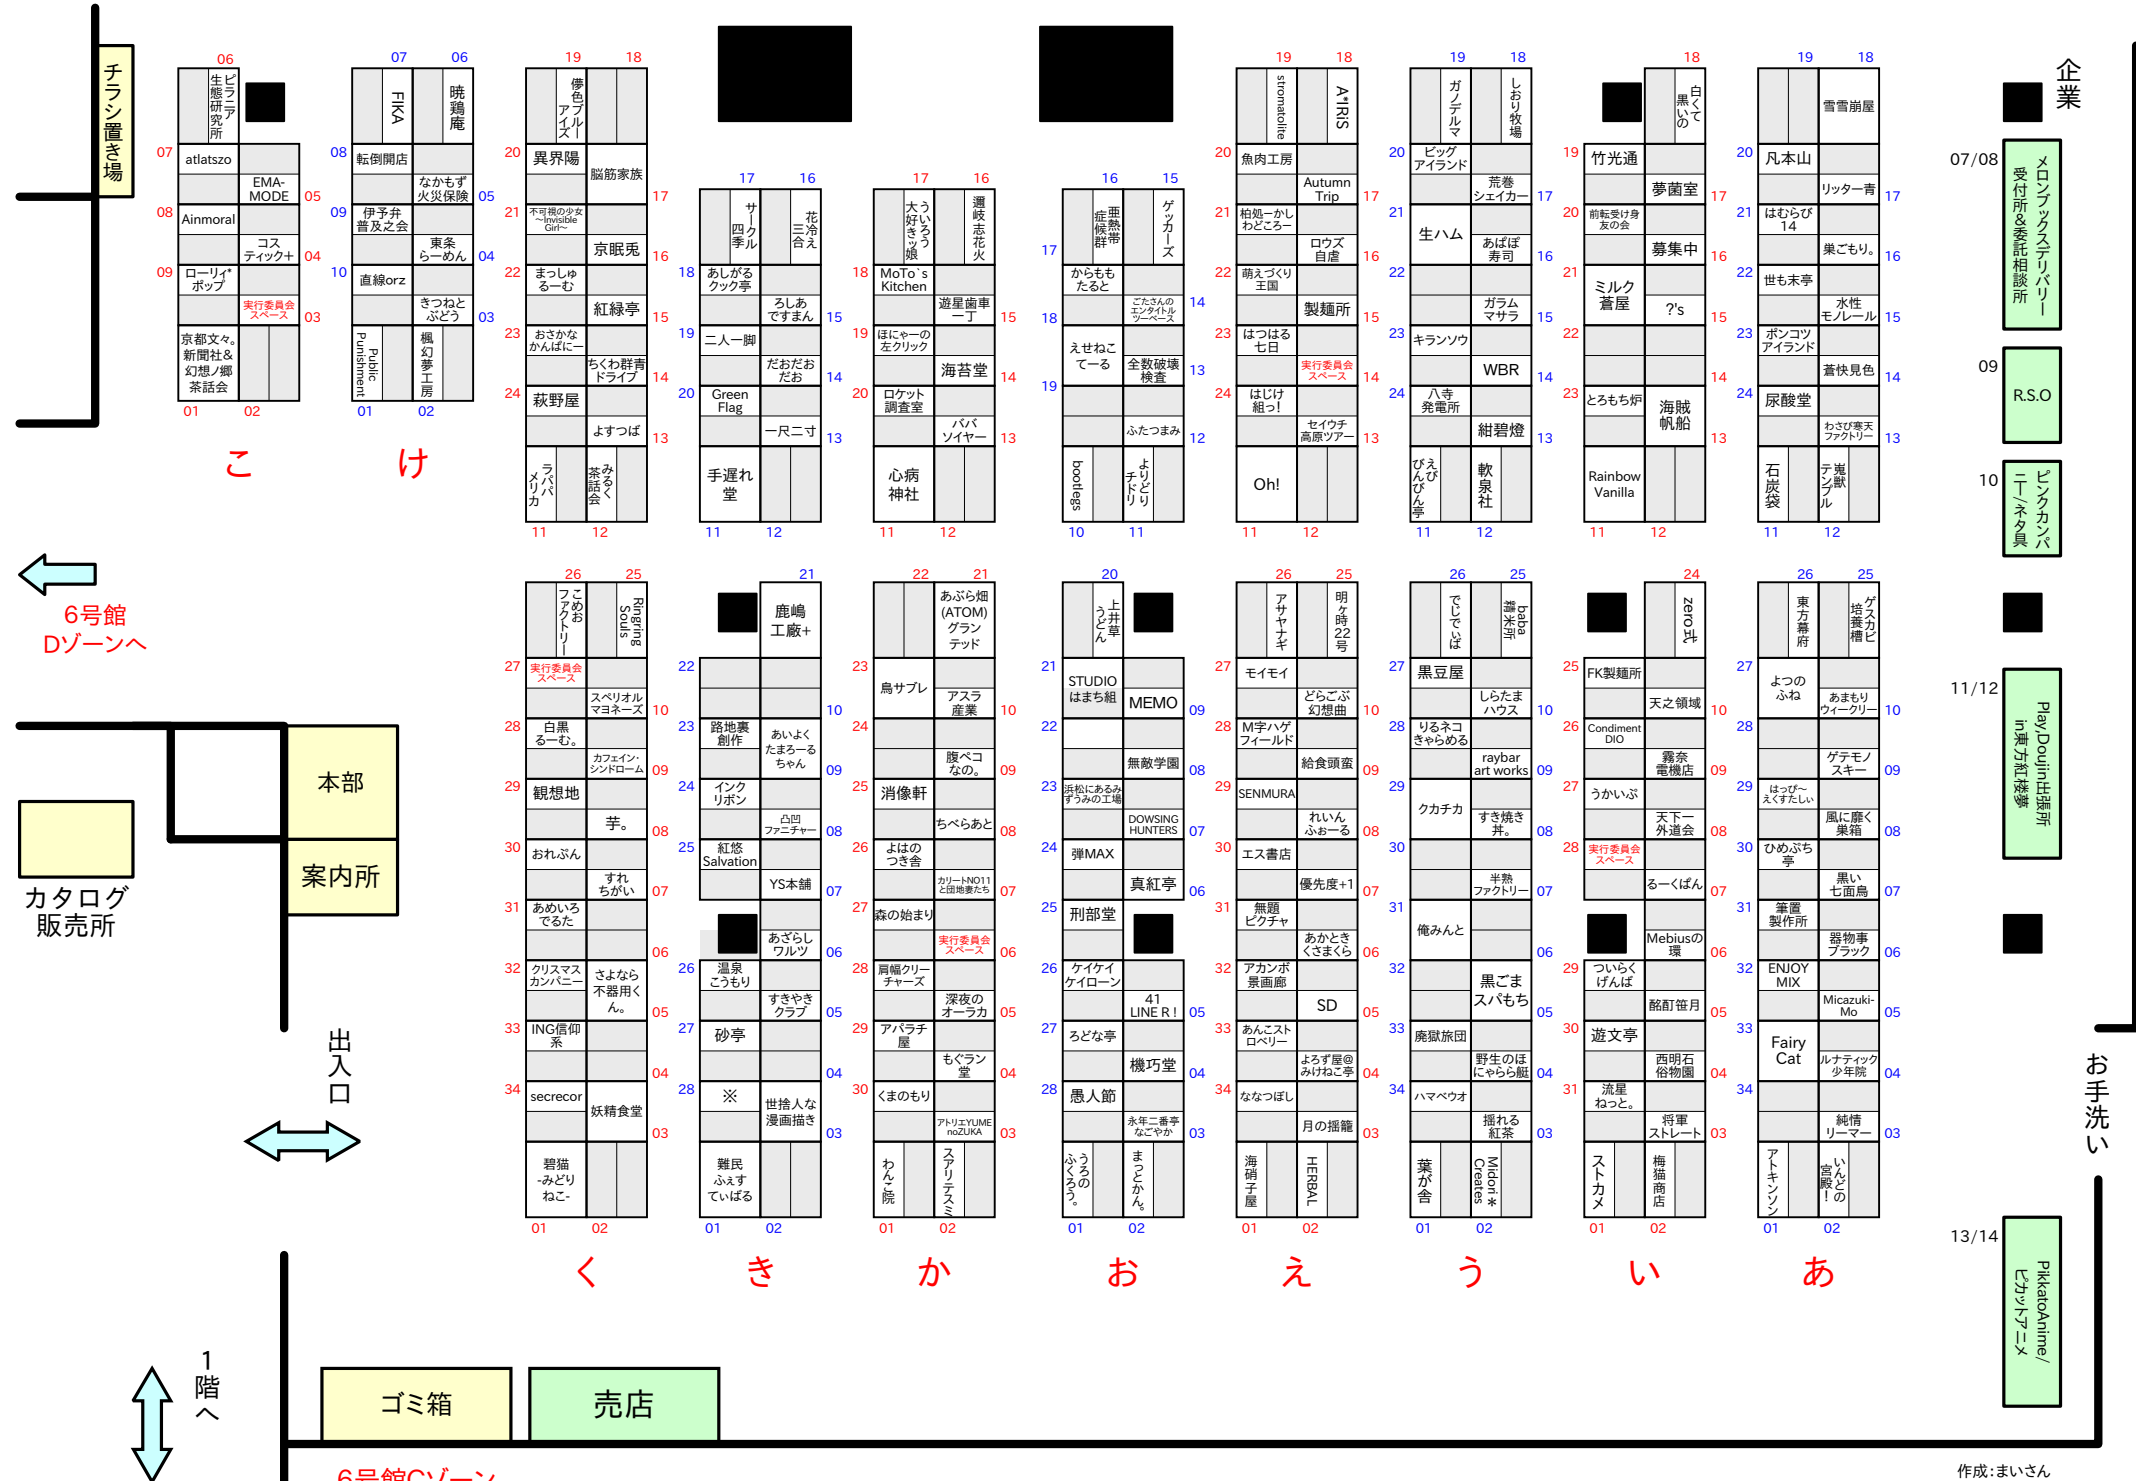

コスプレ受付

ケータリング

ヤマト運輸

	18	17
	怪眠電波	水と油の境目の
19	それもち隊	アサヤクチキン
	モノリズム	スリパチ
21	彩矢バーニング・アイズ	
22		ホットプレート
23	ALQUERMES	倉橋書院
24	現世MOONと幽世SOL	ウスタルズ
25	ロンサム常時	秋雨街道
	ヤッキ	ボンボクン
09	10	

	20	19
	さかさん	猫とついでに
21	みかんゼリー	本能寺のかに鍋
22	青旗掲示	てんてんおめがの
23	鶏々骨	SEA WEED
24	中島ストライカーズ	こーえんじ
25	ものクロアンサー	ネジロメイション!
26		流水漂流
27	ほわいとふれあ	きゃつといえつくす
	S&SURGEの	ひびり
10	11	

	20	19
	嫉妬殿	
21	青雲ネオポリス	ちりめんすたじお
22	わごま亭	皇Designs
23	紅DAHLIA.	ふりいふおつくす
24	幻想アーティファクト	こゆめ庵
25	くだくらげ	和がらし屋
26	虹の王国	妄想族の菓屋
27	てんでこまい	寝落ちまでが一日
	砲鍛冶	Latetrass
10	11	

	17	16
	ぼろぼろ	うせ海海
18	トリカゴノケモノ	こまねすと
19	紙そうび	ヒツツツ
		ラサラス心中
20	釣師	Chrono Re:birth
21	宵月夜	常世想い
22	実行委員会スペース	センチメンタル失速
23	PLANT POT	アルドール総合
	ナル大回転	イハシタス
07	08	

	17	16
	スコア	桃栗万年
18	山鳥エリア	アーマード冷蔵庫
19	閻猫堂	
20	上津屋	Tsubame yado
21	夜★FUCKERS	回遊町
22	多雨春風	小指にゴン
23	百歩必殺	フレキシ-flexi-
24	バイパス5車線	世紀末のエゴイスト
	土曜夜祭	鈴月庵
07	08	

	15	14
	Records	ZYOKINE
16	Unity-Gain	舞々
17	ついったー東方面	氷笠家屋
18	Baguettes Ensemble	
19	accord on codes	実行委員会スペース
20	スピークローウ	溝
21	道草バンドワゴン	uberLinks
22	Casket	北方洞窟林 Northern Primval Forest
	Sound Refil	
06	07	

	20	19
	少女	サテライト
21	天祥亭	実行委員会スペース
22		空騒中継点
23	Lampcat	コノハ亭
24	瀬戸八十八夜	iTi
25	実行委員会スペース	罪茶-guilttea-
26	雷風ルーフ	空想はちみつ技術研究所
27	CHOCO WAFERS	Hungry Tiger
	mono chrome -coat	+
10	11	

	20	19
	COOL & CREATE	
21	AbsoЯute Zero	山紫水明
22		Matsu Yani
23	実行委員会スペース	ネガボジ
24	油脂の木	FAR fm HOME
25	道ナカバ	Kurage seek room
26	HIDDEN TREASURE	SUN HISTORY
27	Pastel World	Petrolatum box
	ぼはにー	はちみつ
10	11	

	20	19
		豚乙女
21	モノクロ殺人現場写真	天狗ノ舞
22	Angelicca	青波ゆらゆら
23		クロックタイムアナグラム
24	アリスミア・アリスミア	anagram
25	マッコ屋	全力お花畑
26	実行委員会スペース	言ノ刃幻想鏡刀地
	魂音泉	
10	11	

	20	19
	IOSAS	石鹸屋
21	かちかち山	
22	ねこりす	びずやの独房
23	悪巫山戯	森羅万象
24	Round Loudness	イノライ
25	Starless Trilogy	Astral Sky vs. 非可逆リズム
26	frangile	
27	実行委員会スペース	Melodic Taste
	TAMUSIC	
10	11	

	27	26
	Satellite Candy	Emergency Yellow
28	ラビットハウス	
29	並列れいんじ	北風ライラック6550
30	かに座バキューム	有機化合物
31	東方祭実行委員会	紅森猫
32		幽霊屋敷
33	ひよこ	チェねずみ
34	源氏車	なべそこ
	雨玉引	WAVE DRIVE
01	02	

	29	28
	春乃一花	夢見里
30	きたがわのむこうがわ	ゑ弦舎
31		きつねわらす
32	累積クレイター	UNK教団の野望
33	ひよこ自転車	20.5世紀少年
34	あおまゆ	インドア信仰派
35	夢の雪花遊歩道	K.K.帝国
36	実行委員会スペース	幻想影絵籠
	あかぎれ堂	アユキア
01	02	

	29	28
	THWip	抹茶音痴
30	ももまる	カタフィ企画
31	マルゴクラバットor Die	あーねすとROOM
32	トマト農園	オリエント鈍行
33	ヌメリンチヨ	
34	Home Sweet Home	Dream Station
35	オフィス河中	
36	毎日必死	せとらん
	せのん	あすあす
01	02	

	25	24
	ソリ屋	くすのすのめ
25	起床価値	豚猫亭
26	Ein-lied	煮込みアメン
27	ebimentai	イヌと米時々
	Include	サルバドール
01	02	

	26	25
	後継案計画	B'sStars
27	紺紙金泥	バスライズ
28	エンドウダイズ	だんだん組
29	絶望すぎて...	
30	秋刀魚工房	針の音楽
	アールグレイ	
01	02	

	24	23
	東京アカライ	交響アカライ
25	おちおちフルハーモニー	
26	鈴南堂	parhelia
27	MidNight Note	境界天文台
28	氷幻舎	実行委員会スペース
	あ〜の〜と	
01	02	

	29	28
	フリーマキヤ	TUMENEGO
30	Reset All Controllers	K.E. Factory
31	Bullet IX	MANDA LLUM
32	アペニュールーム	Touhou Goa Trance Family
33	毒吐き嫉妬屋	CC姫工
34	夢想夏月郷	Rolling Contact
35	ごんぱごん	ジェリコの法則
36	Ma-Hi-Te	Siestail
	西向く侍	
01	02	

	29	28
		彩音 ~xi-on~
30	実行委員会スペース	Black Kirishima
31	SPAC ELECTRO	jealous SPECT
32	ガネメ	Sky Field
33	dat file records	Asomosphere
34	荒御霊	マホロバ紡績
35	XL Project	Eastern Skyline Orchestra
36		Team-Bearbug
	Records	ESQUARA
01	02	

	28	27
	KACURA	猫耳音
29		suwawa Records
30	Shibayan Records	まじんのめこ
31	寝人猫飯店	悦楽舎
32	粒々アンサンブル	ビートナムカレコース
33	Class-9	フランソワさんのよもぎ畑
34	Sound Team.LORB	Nu-naut
	Amateras Records	SBFR
01	02	

	29	28
		A-One
30	Eurobeat Union	幻光庭
31		
32	K2E Cradle	激戦魂 -Gekisen Soul-
33		DIGITAL WING
34	Crazy Beats	Alstromeria Records
35	TTL SOUND	
36	Inocent Melody	SOUND HOLIC
	IRON ATTACK!	
01	02	

と て つ ち た そ せ す し さ

企業

- 01 へのあな
- 02 POSUTAYA X'sのこたゝ
- 03 背景倉庫
- 04 株式会社 太陽出版
- 05 サッラズ株式会社
- 06 アキバパピー

お手洗い

チラシ置き場

こけ

6号館
Dゾーンへ

本部
案内所

カタログ
販売所

出入口

くき か お え う い あ

ゴミ箱
売店

6号館Cゾーン

企業

07/08
メロンブックスアトリバー
受付所&委託相談所

09
R.S.O

10
ピングカンパ
二丁/ネタ具

11/12
Play Douin 出張所
in 東方紅楼

13/14
PikatoAnime/
ウツアニメ

お手洗い

1階へ