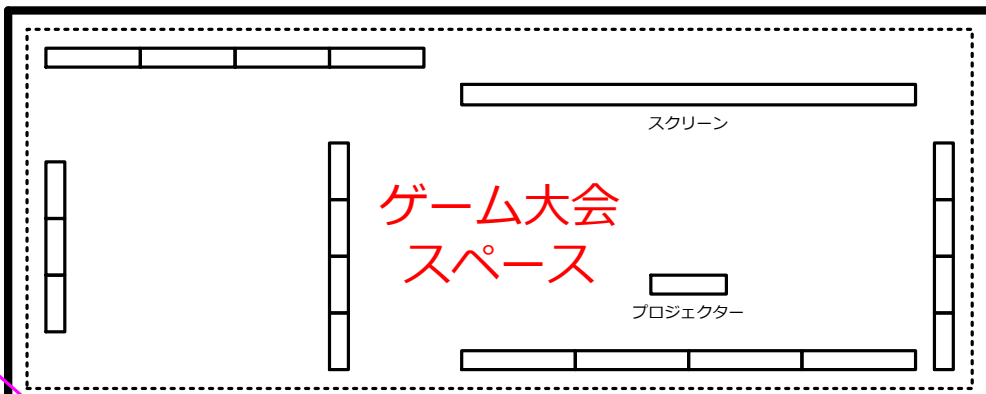

更衣室

この色の枠は成年向け頒布を取り扱っているサークルです

本部

一般参加入場待機場

08a	間違いだらけ	08b
07b	湾岸小町	世田谷ボロ市
07a	準備会予備スペース	Justy
06b	寄集堂本舗	Cise
06a	CLASSROOM 6-9x 桐原夏樹	YELLOW FIREFLY
05b	ふみふみきやつと	halzi-ON
05a	四季乃亭	燕派同人同盟
04b	布団製作所	ぼつとぶらんど
04a	たんぼぼ社	QTAO
03b	Check Mate!	あとりえゆう
03a	影法師 通訳協定	びろ式カラーボール
02b	しのめ商店@ことバ	Floor6
02a	キ印良品	黒猫館 モンパチ
01b		01a