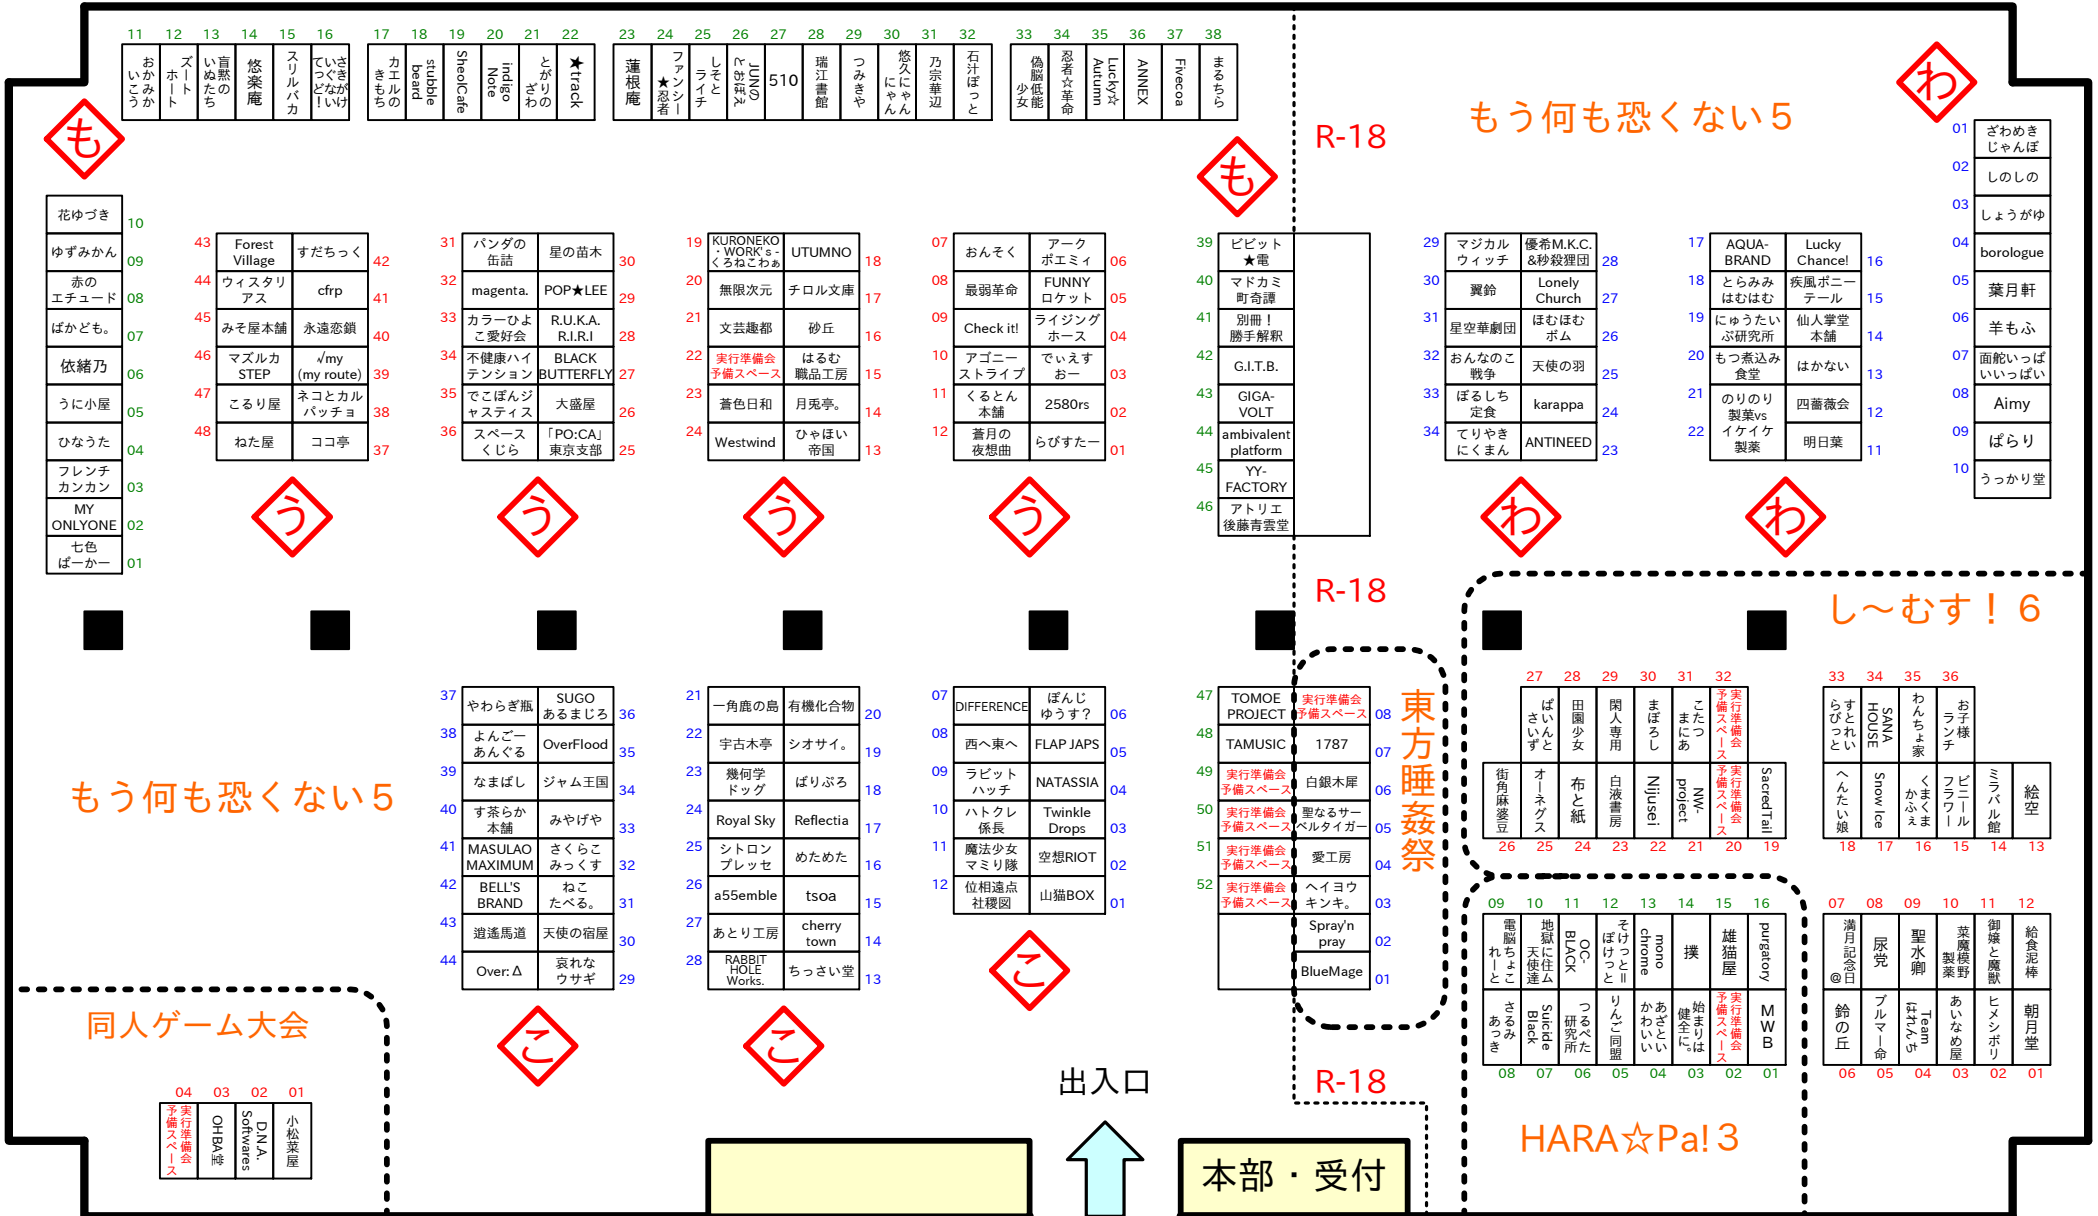

都産祭2012

魔法少女リリカルなのはシリーズオンリーイベント **なのはトライアングラー4**

メイド系おんりい同人誌即売会

**帝国メイド倶楽部12**

らき☆すた中心4 コマオールジャンル同人誌即売会 **陵桜祭9**

サークル配置図

東京都立産業貿易センター浜松町館2階

2012年5月3日

11:00~15:00

東京都立産業貿易センター  
 浜松町館3階  
 2012年5月4日  
 11:00~15:00

サークル配置図

再誕之儀

出入口

本部・受付