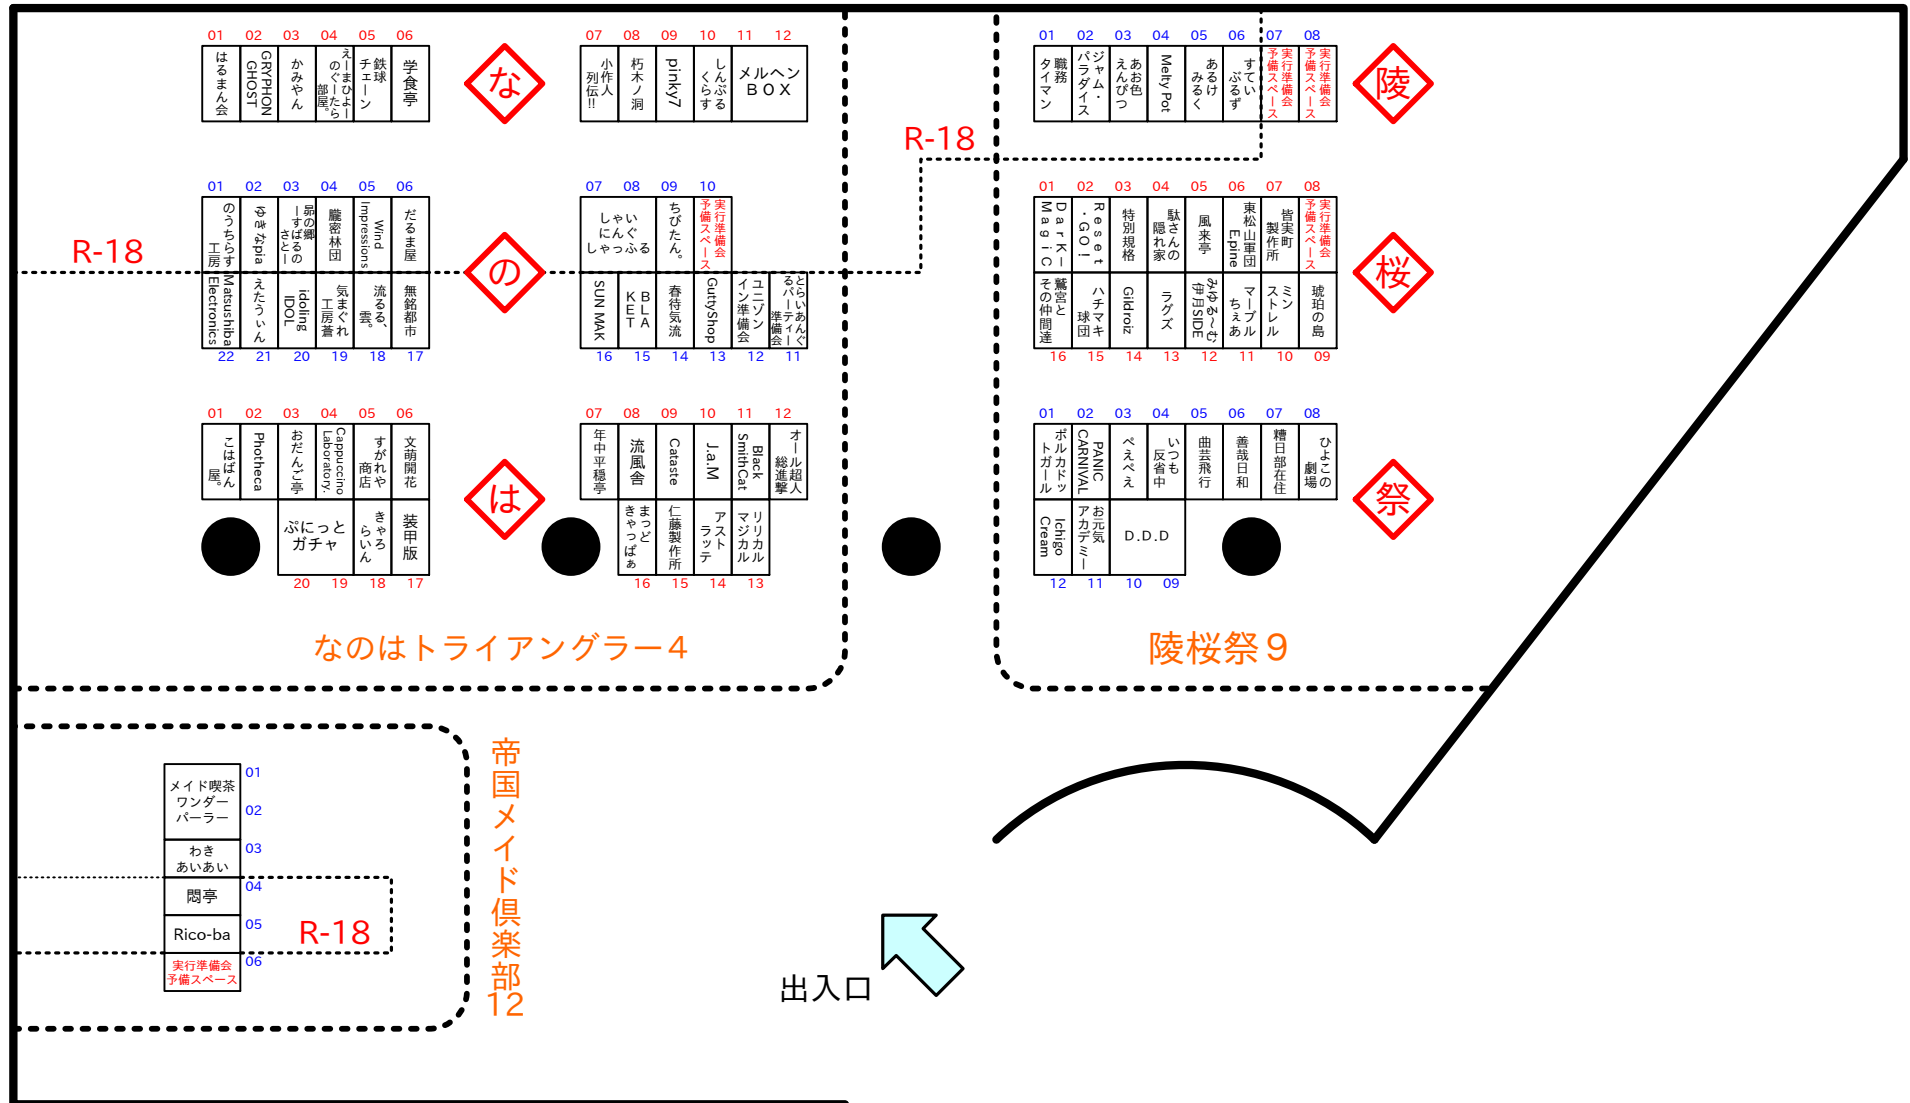

都産祭2012

魔法少女リリカルなのはシリーズオンリーイベント **なのはトライアングラー4**

メイド系おんりい同人誌即売会

**帝国メイド倶楽部12**

らき☆すた中心4 コマオールジャンル同人誌即売会 **陵桜祭9**

サークル配置図

東京都立産業貿易センター浜松町館2階

2012年5月3日

11:00~15:00

東京都立産業貿易センター  
 浜松町館3階  
 2012年5月4日  
 11:00~15:00

サークル配置図

再誕之儀

出入口

本部・受付