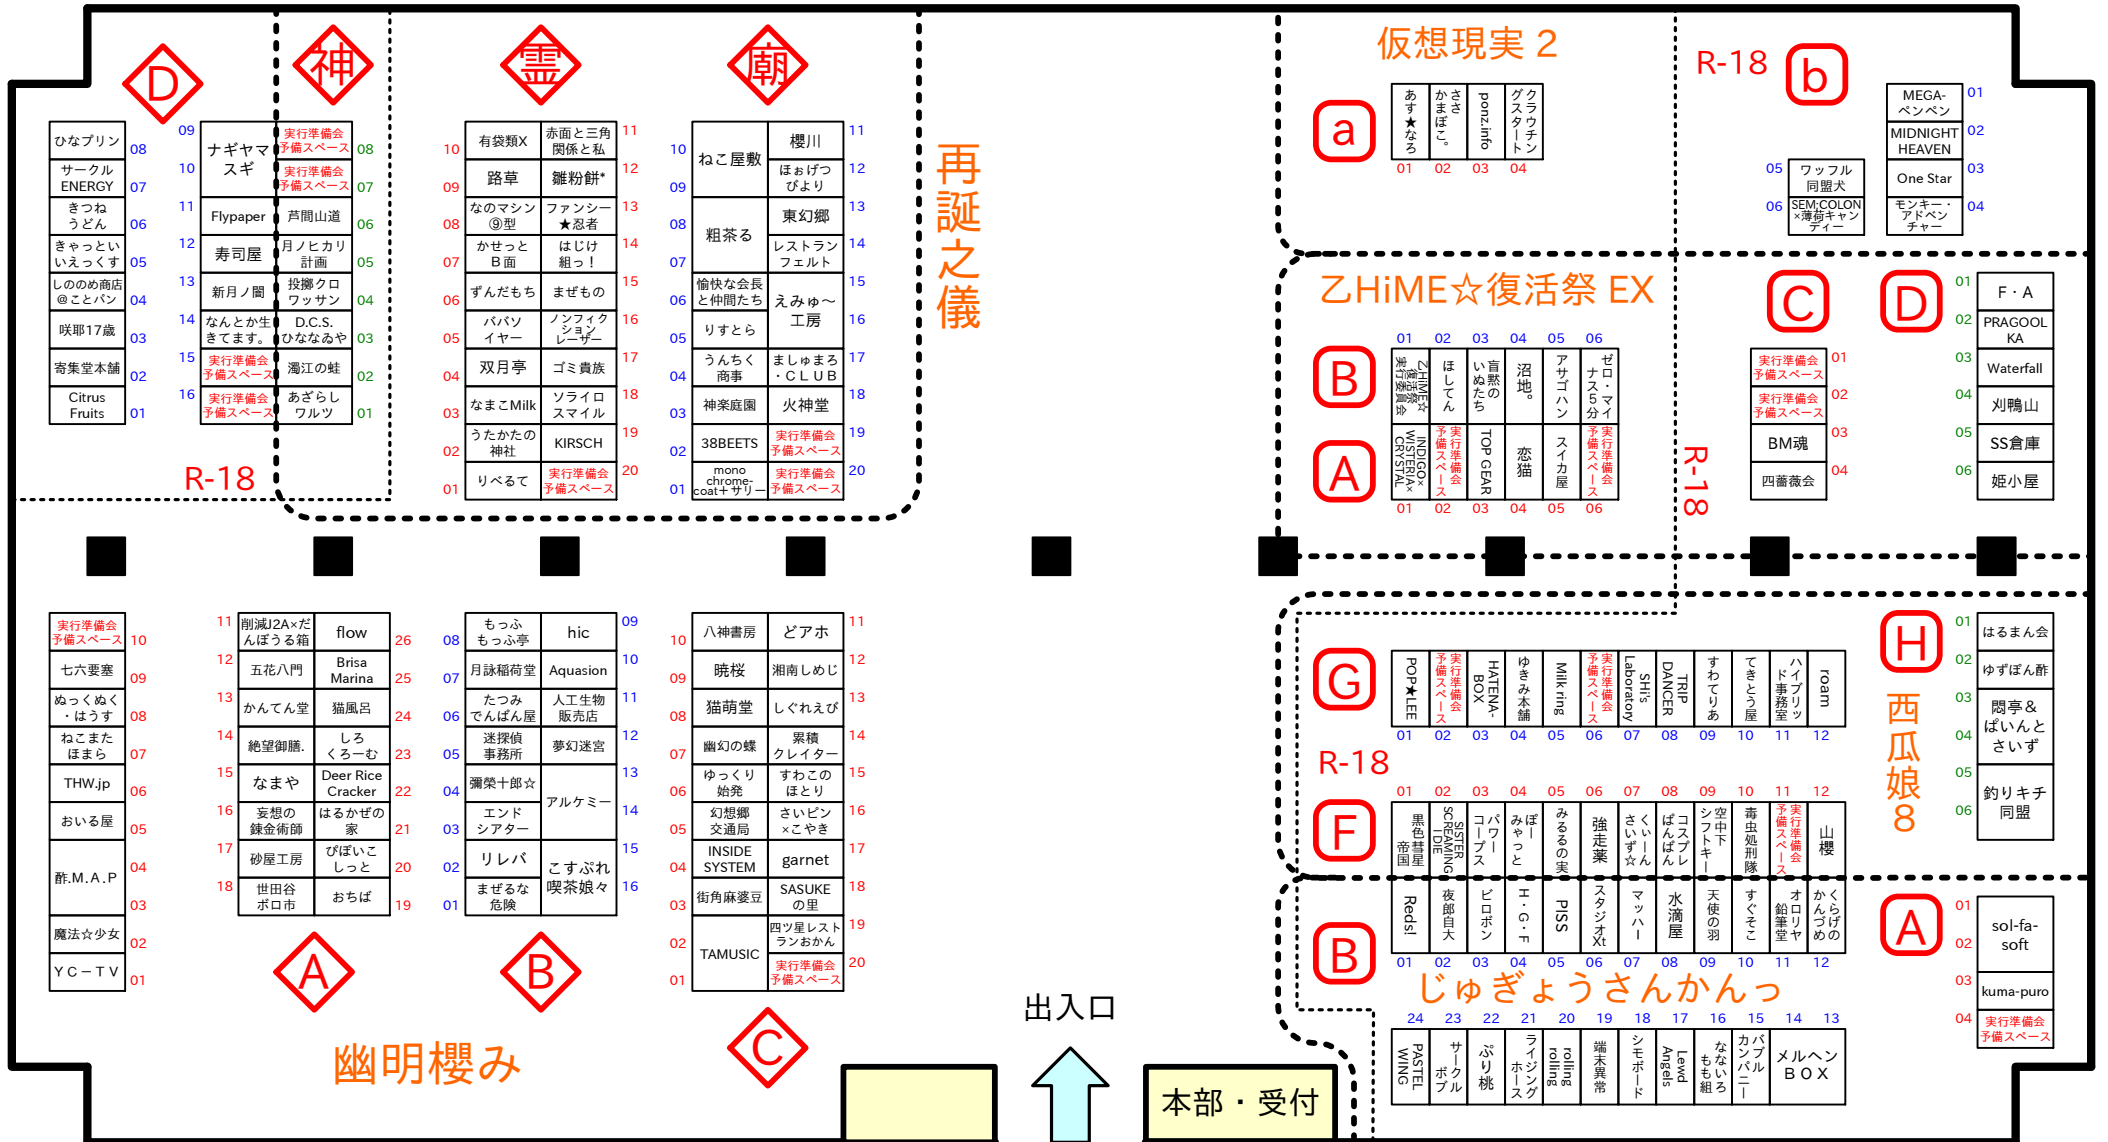

都産祭2012

魔法少女リリカルなのはシリーズオンリーイベント **なのはトライアングラー4**

メイド系おんりい同人誌即売会

**帝国メイド倶楽部12**

らき☆すた中心4 コマオールジャンル同人誌即売会 **陵桜祭9**

サークル配置図

東京都立産業貿易センター浜松町館2階

2012年5月3日

11:00~15:00

東京都立産業貿易センター  
 浜松町館3階  
 2012年5月4日  
 11:00~15:00

サークル配置図

再誕之儀

出入口

本部・受付