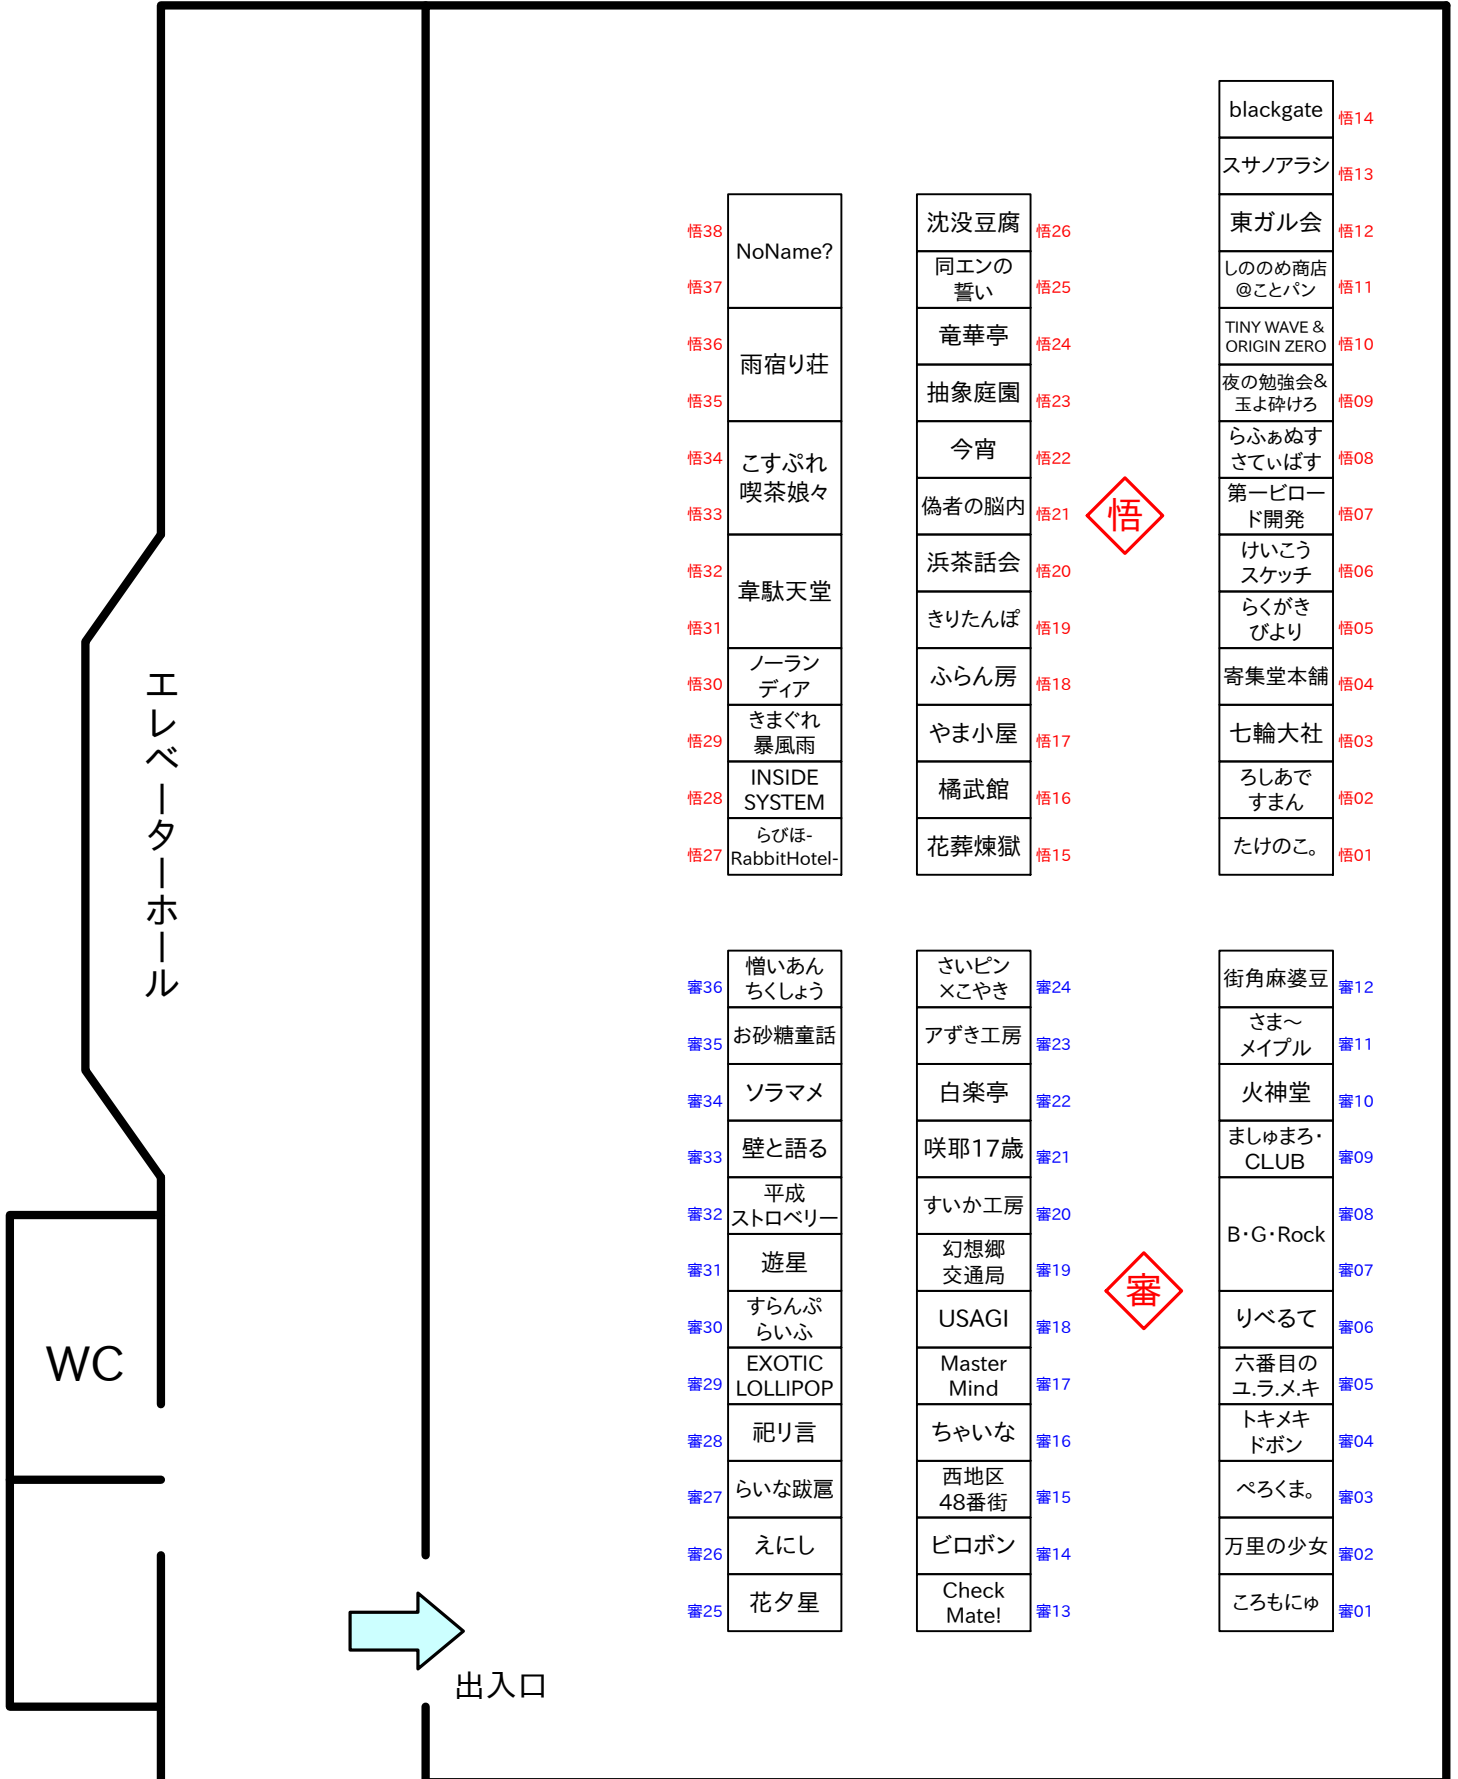

地底の読心裁判 一 再審一

川崎市産業振興会館 4F

2012年11月18日(日)

サークル配置図

11:00~14:30

エレベーターホール

WC

出入口

悟38	NoName?
悟37	
悟36	雨宿り荘
悟35	
悟34	こすぷれ
悟33	喫茶娘々
悟32	韋駄天堂
悟31	
悟30	ノーラン ディア
悟29	きまぐれ 暴風雨
悟28	INSIDE SYSTEM
悟27	らびほ- RabbitHotel-

悟26	沈没豆腐
悟25	同エンの 誓い
悟24	竜華亭
悟23	抽象庭園
悟22	今宵
悟21	偽者の脳内
悟20	浜茶話会
悟19	きりたんぼ
悟18	ふらん房
悟17	やま小屋
悟16	橘武館
悟15	花葬煉獄

悟14	blackgate
悟13	スサノアらし
悟12	東ガル会
悟11	しのめ商店 @ことパン
悟10	TINY WAVE & ORIGIN ZERO
悟09	夜の勉強会& 玉よ碎ける
悟08	らふあぬす さていばす
悟07	第一ピロード 開発
悟06	けいこう スケッチ
悟05	らくがき びより
悟04	寄集堂本舗
悟03	七輪大社
悟02	ろしあで すまん
悟01	たけのこ.

審36	憎いあん ちくしょう
審35	お砂糖童話
審34	ソラマメ
審33	壁と語る
審32	平成 ストロベリー
審31	遊星
審30	すらんぶ らいふ
審29	EXOTIC LOLLIPOP
審28	祀り言
審27	らいな跋扈
審26	えにし
審25	花夕星

審24	さいピン ×こやき
審23	アズギ工房
審22	白楽亭
審21	咲耶17歳
審20	すいか工房
審19	幻想郷 交通局
審18	USAGI
審17	Master Mind
審16	ちやいな
審15	西地区 48番街
審14	ピロボン
審13	Check Mate!

審12	街角麻婆豆
審11	さま~ メイプル
審10	火神堂
審09	ましゅまる・ CLUB
審08	B・G・Rock
審07	
審06	りべるて
審05	六番目の ユラ.メ.キ
審04	トキメキ ドボン
審03	べろくま.
審02	万里の少女
審01	ころもにゆ