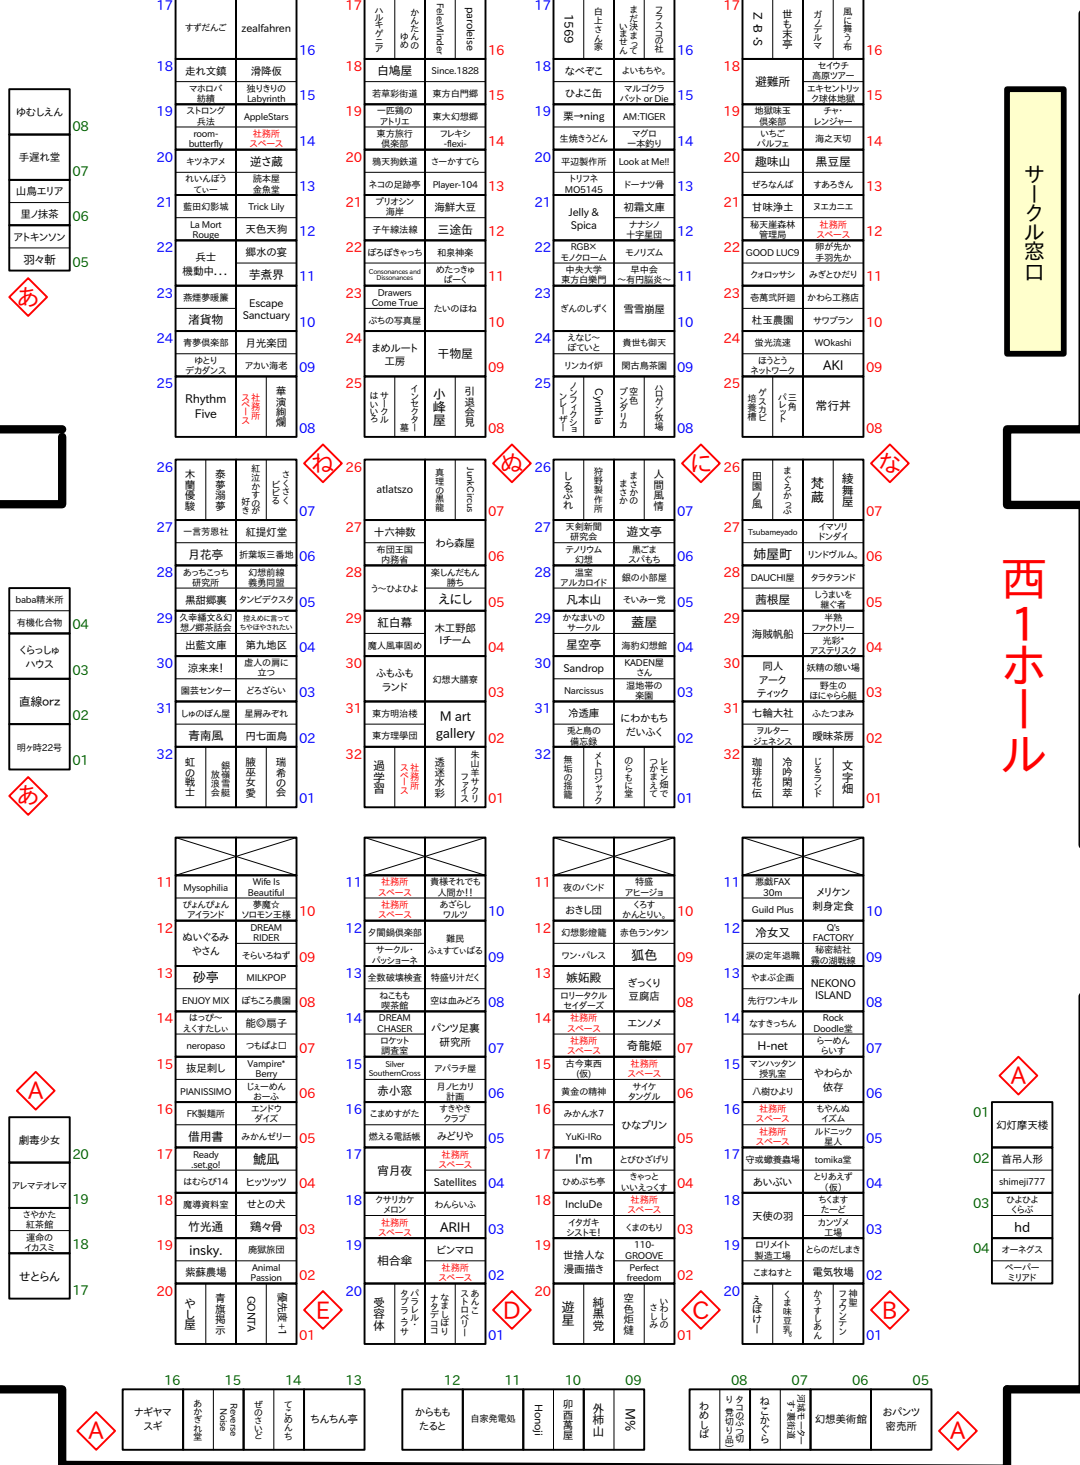

おおか	05	おおか	05	おおか	04	おおか	04
06	05	06	05	06	05	06	05
07	06	07	06	07	06	07	06

献血受付

チラシ置き場

印刷会社

西1ホール

クローク

あ

と

あ

あ

あ

あ

サークル窓口

西1ホール

企画エリア

幻想郷のおえかき道場