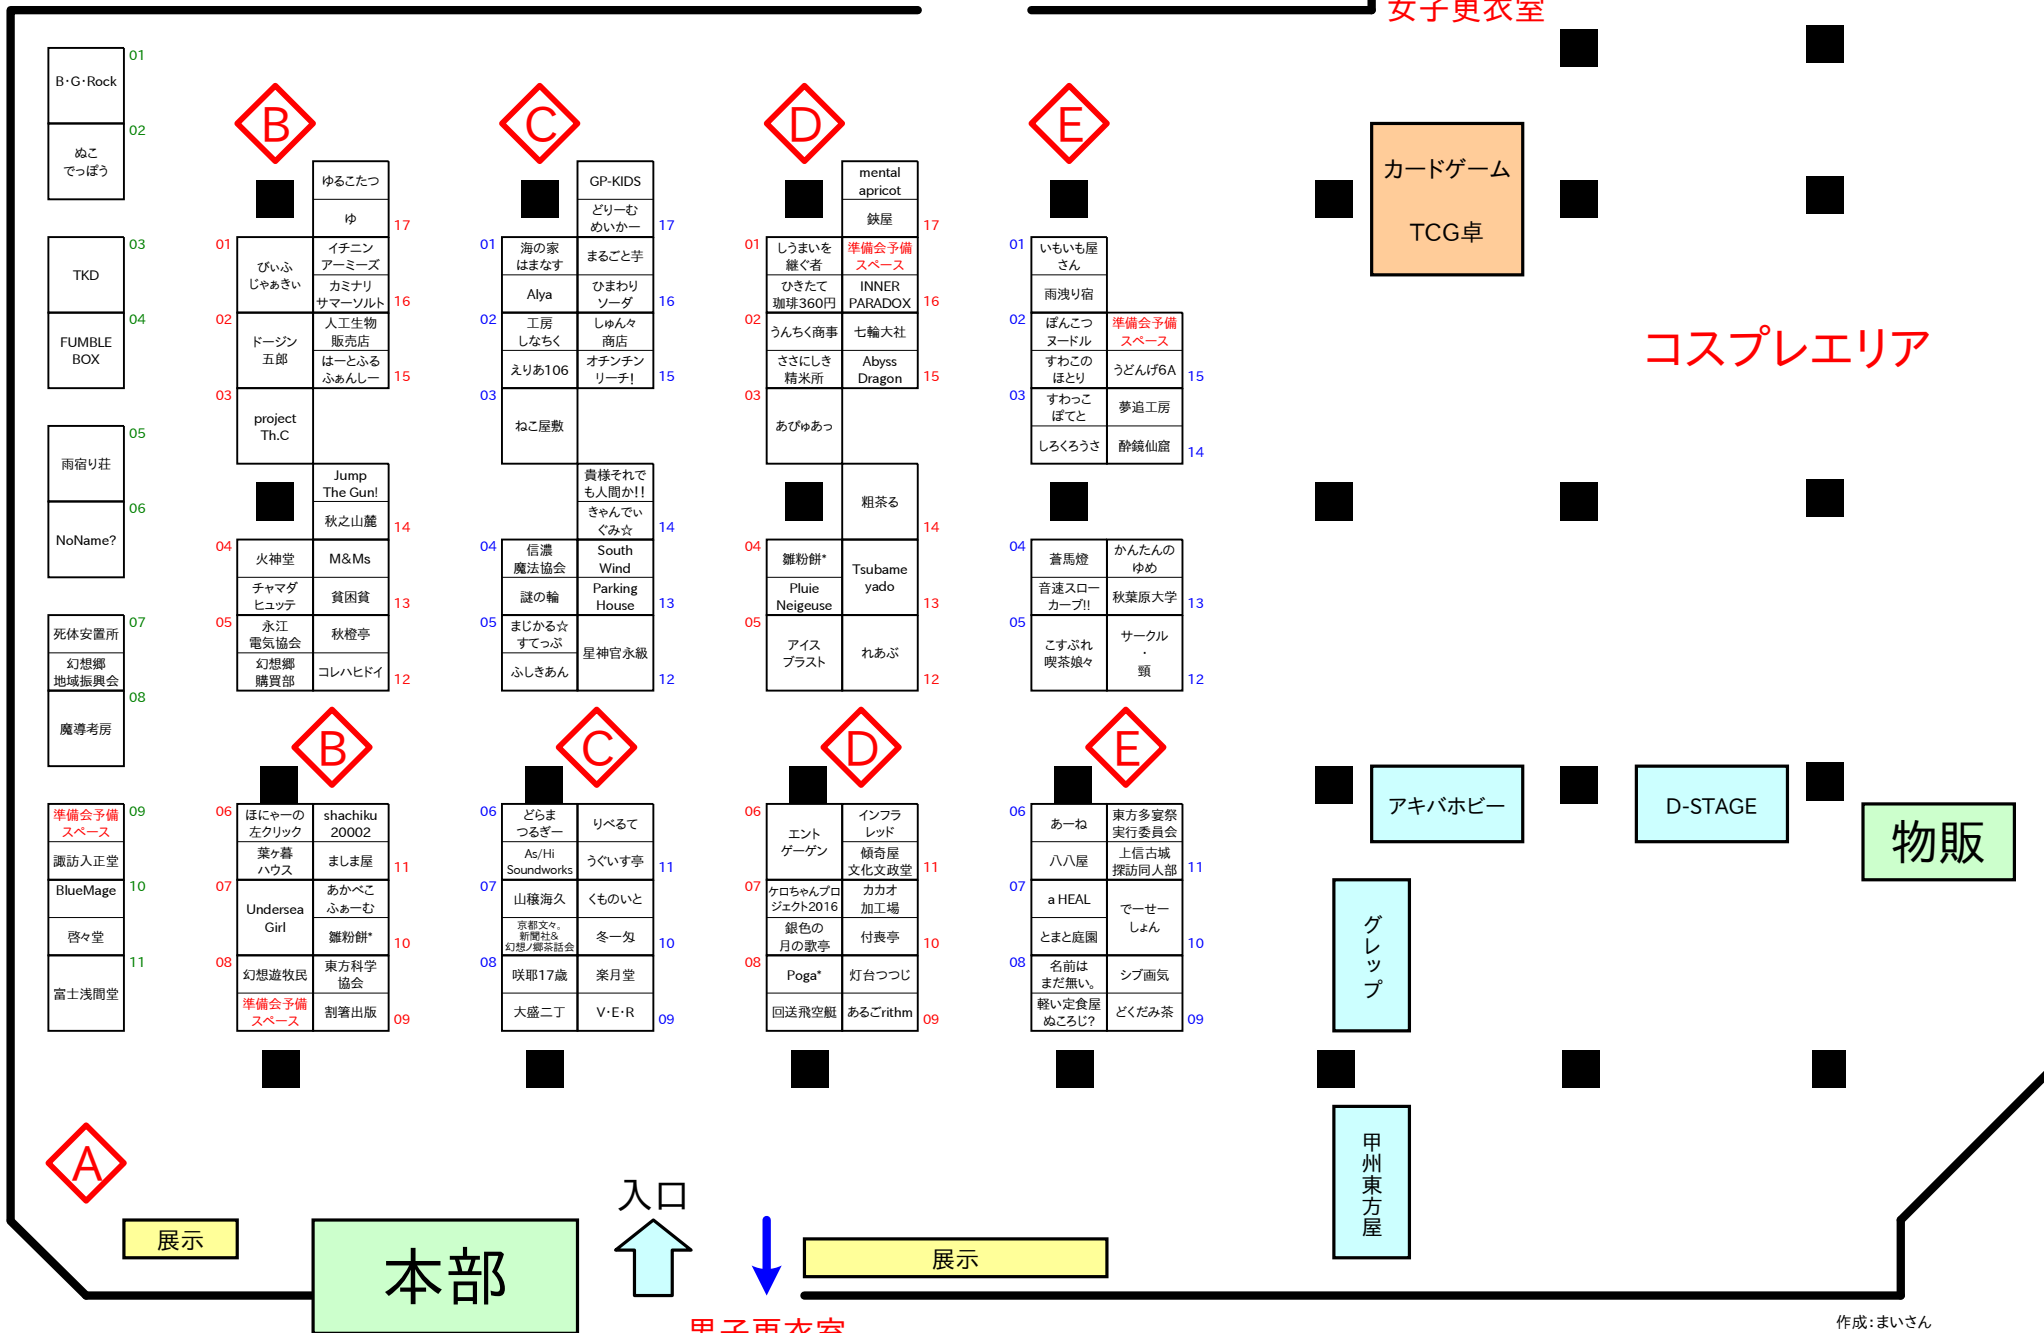

# 第二回諏訪風神祭

サークル名入り配置図

01 B・G・Rock  
02 ぬこでっぽう

03 TKD  
04 FUMBLE BOX

05 雨宿り荘  
06 NoName?

07 死体安置所  
幻想郷地域振興会  
08 魔導考房

09 準備会予備スペース  
10 譚訪入正堂  
BlueMage  
11 啓々堂  
富士浅間堂

**B**

**C**

01 GP-KIDS どりーむ めいかー  
02 海の家 はまなす まるごと芋 Alya ひまわり ソーダ  
02 工房 しゅん々 商店 人工生物 販売店 はーとふる ふあんしー  
03 ねこ屋敷  
04 信濃 魔法協会 South Wind  
謎の輪 Parking House  
05 まじかる☆ すてっぶ 星神官永蔵  
ふしきあん

**C**

06 どらま つるぎー りべるて  
As/Hi Soundworks うぐいす亭  
07 山稜海久 くものいと  
京都文々 新郷社 冬一匂  
08 咲耶17歳 楽月堂  
大盛二丁 V・E・R

女子更衣室

カードゲーム  
TCG卓

コスプレエリア

アキバホビー

D-STAGE

物販

グレップ

甲州東方屋

展示

本部

入口

展示

男子更衣室