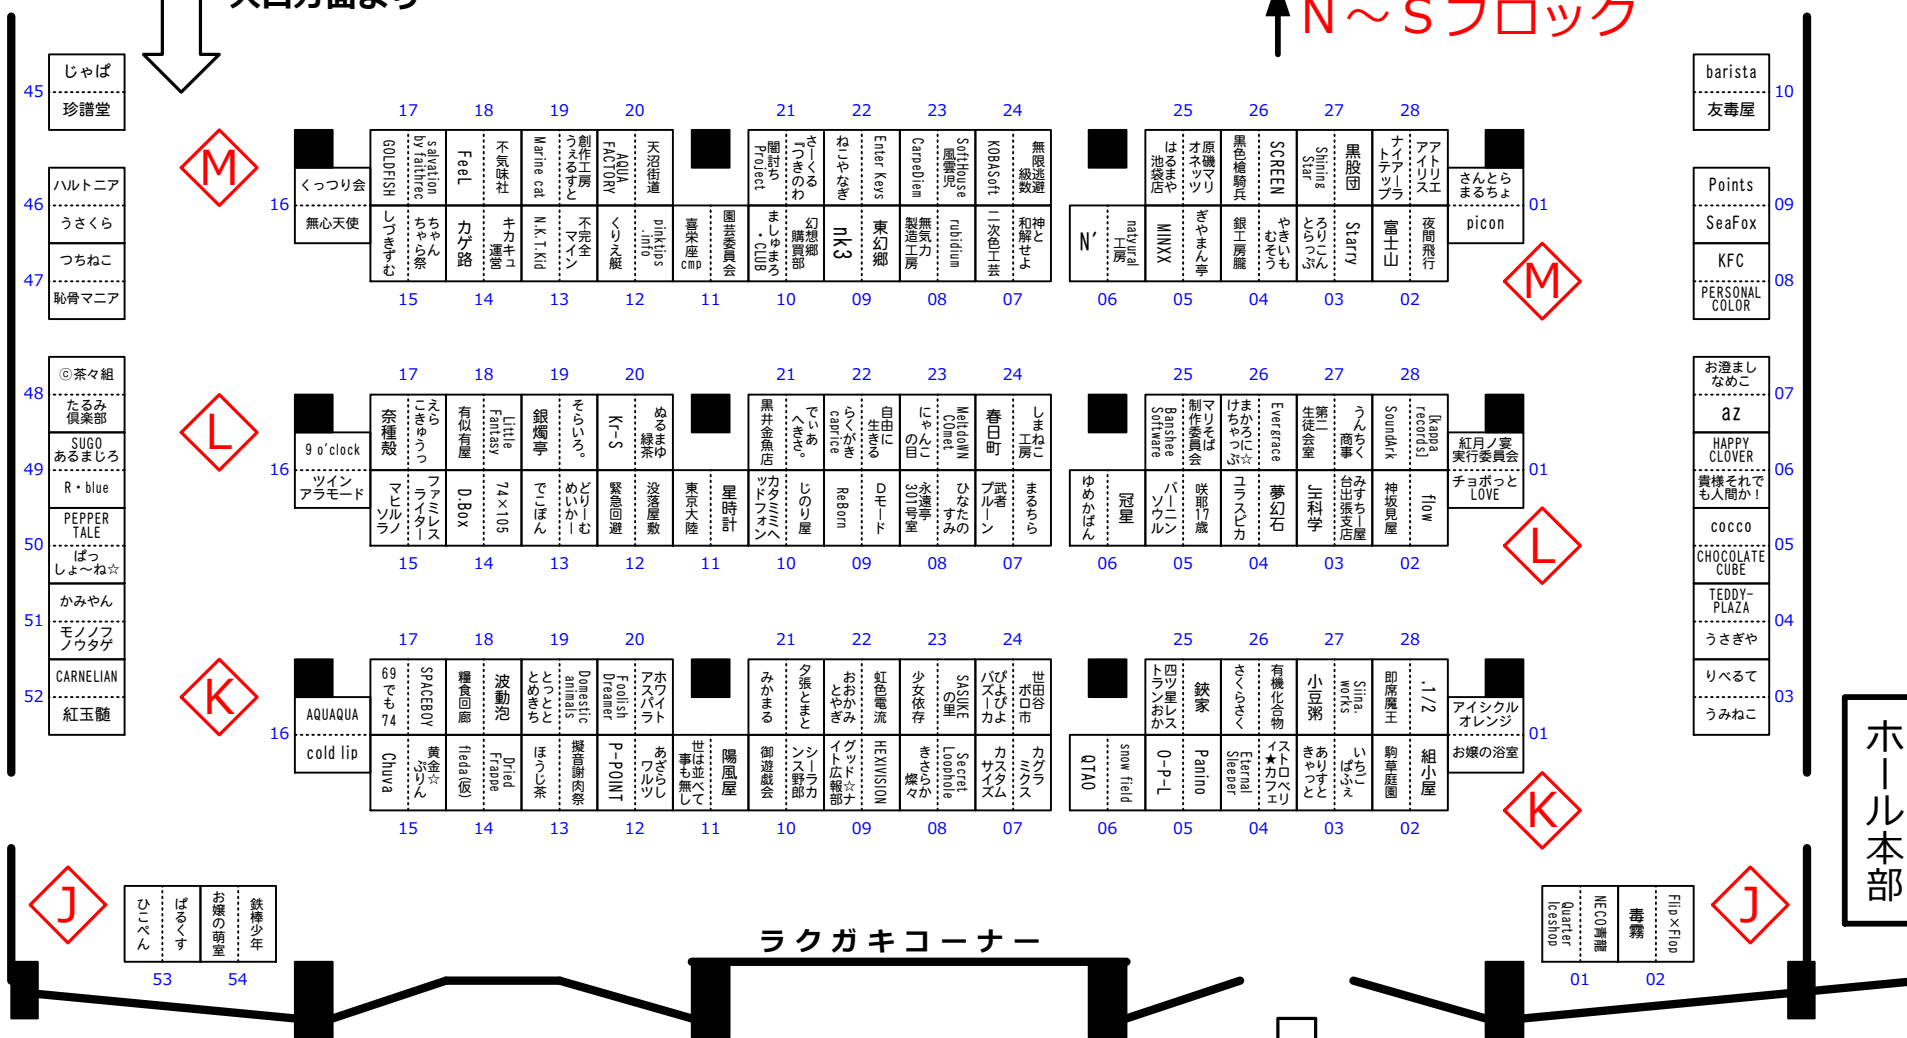

入口方面より

N~Sブロック

# サンシャインクリエイション47 A23ホール

おもに東方project系サークル名入り配置図  
 ※東方系サークルは、だいたいJ01~J10、L、K、M、あたり

池袋ワールドインポートマート4階A23ホール  
 2010年4月11日(日)  
 11:00~15:30

作成: まいさん  
<http://d.hatena.ne.jp/maisn/>