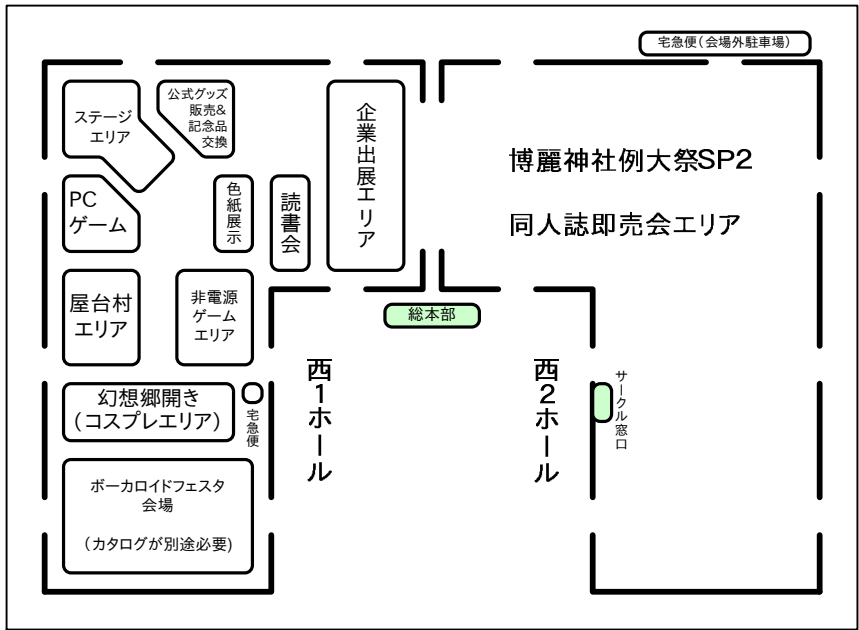

- 01 A-One
- 02 38BETTS
- 03 荒御霊 efs
- 04 C-CLAYS SOUND HOLIC
- 05 無常軒 (MAKAZE)
- 06 あ IRON ATTACK!
- 07 FELT
- 08 Innocent Key

- 13 器物
- 14 Mix Box
- 15 P. M. ZERO
- 16 HAPPY WORKS
- 17 メルボ
- 08 BURBURY SYSTEM
- 13 pudding
- 14 happy rock
- 15 食室
- 16 愉快な会長と仲間たち
- 17 アリネヤ
- 08 ラッチ
- 13 翠屋本舗
- 14 ましゅまる・CLUB
- 15 新天工房
- 16 Nanarinca
- 17 博麗神社
- 08 しゃばはく
- 13 無常軒
- 14 alicephile
- 15 ぎやまん亭
- 16 海老工房
- 17 ぶぎやあ
- 08 あるね
- 13 心がし
- 14 natural 工房
- 15 藤の音
- 16 911
- 17 錬成工房
- 08 甘酸っぱい
- 13 粗茶
- 14 ゆきのまちかど
- 15 USAGI
- 16 嘘の音
- 17 Blue-moment
- 08 シマスタ
- 13 RINGEN
- 14 常時
- 15 ドージン五郎
- 16 7スタモ
- 17 hanahaco.
- 08 喉茶屋
- 12 製作委員会
- 13 Unreal Line
- 14 DoDo Domo
- 15 Hightension wires
- 16 蒼穹工房
- 07 S-web

ひ は の ね ぬ に な

- 07 石巻
- 06 Creative Union
- 19 studio-蓮
- 20 ぶっ
- 21 春風堂
- 22 くるるの堂
- 01 スキマ堂
- 07 Deast
- 18 GOLD ACCENT
- 19 非常口
- 20 Seiren
- 21 駄人工房
- 22 OM規格
- 01 ねこまた
- 07 Nerd-Goods.com
- 18 コーンズ
- 19 日曜物語
- 20 回答空欄
- 21 White Magic
- 22 電熔解
- 01 神とセカイ
- 07 紅天狗草
- 18 Krahe
- 19 復旧
- 20 Crypto
- 21 ぐーてん
- 22 HEP
- 01 抱き枕本舗
- 07 小鳥館
- 18 プラナータ
- 19 うに蔵
- 20 ドロ×グミ
- 21 1787
- 22 玄玩堂
- 01 けりめり
- 07 ソカサガ
- 18 H-Maze.
- 19 3Frest
- 20 喜喜不思議
- 21 じゃーじ姫
- 22 東幻郷
- 01 青い鳥捕獲部
- 06 Turti
- 17 吟遊堂
- 18 のんびり
- 19 SCN
- 20 ちゆうどう
- 21 蘭討ち
- 22 いたこんぞめ
- 01 シーリイ

- あ
- 72 IOSYS
- 71 mrumoのbeat
- 70 DDD
- 69 NonName?

西2ホール

東方Project作品オンリー同人誌即売会 & 参加者スペシャルイベント
博麗神社例大祭SP2
 サークル配置図
 東京ビッグサイト 西1~2ホール
 2011年9月11日 10:30~16:00 (即売会)
 各企画の時間はカタログ参照

西2ホール

Table with columns 09-16 containing names and categories for the 'あ' section.

Table with 2 columns: Artist/Label and Title. Includes entries like 東横院, かみか堂...

Table with 2 columns: Artist/Label and Title. Includes entries like ぼんぼら屋, ひんまろ...

Table with 2 columns: Artist/Label and Title. Includes entries like 魚肉, はんなま...