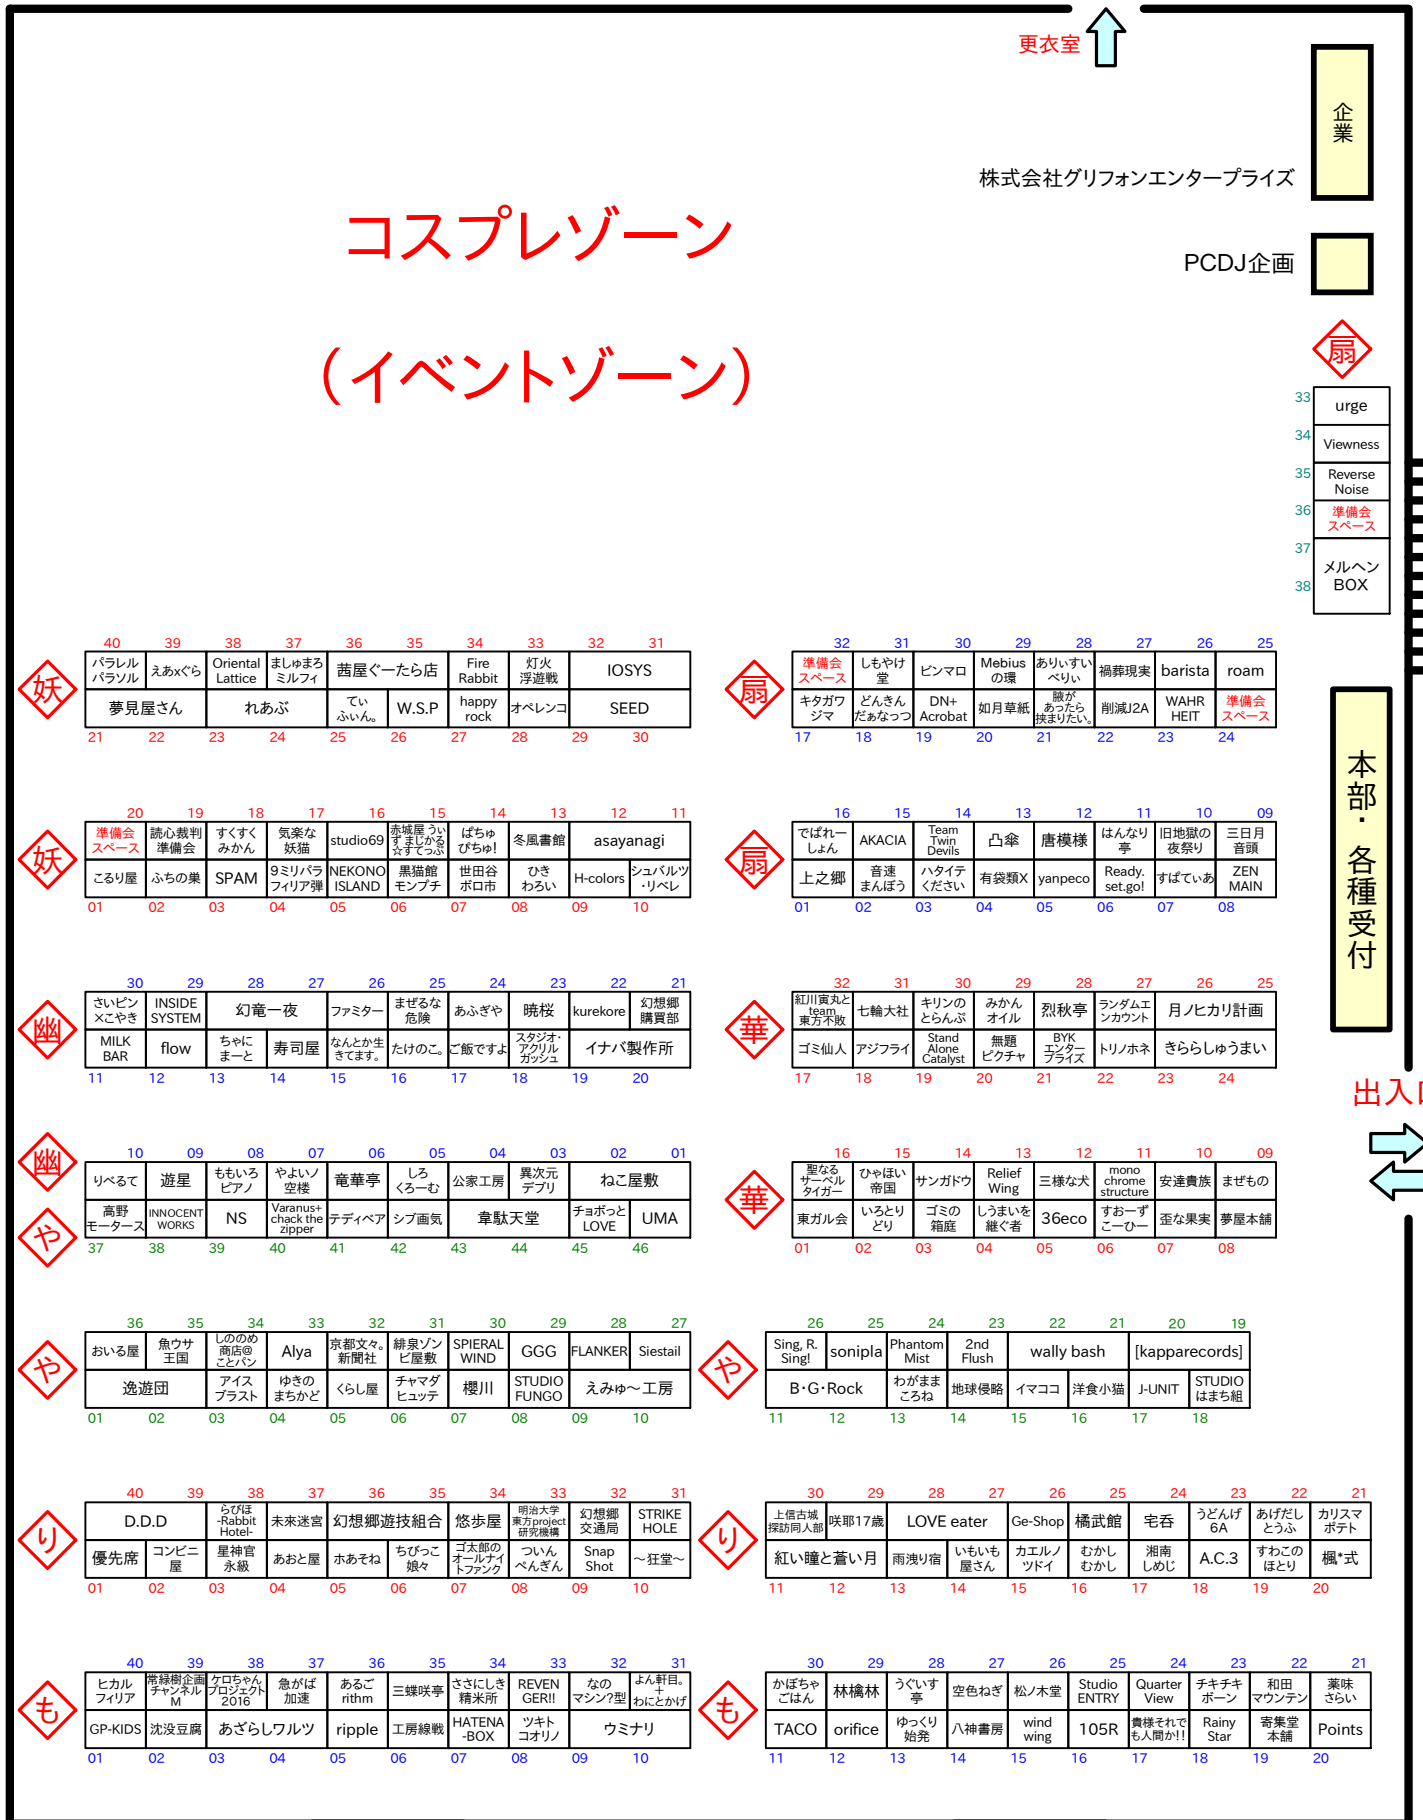

茨木華扇とゆかいな仲間たち中心
東方Project作品オンリーイベント

幽々子、妖夢とゆかいな仲間たち中心
東方Project作品オンリーイベント

守矢一家とゆかいな仲間たち中心
東方Project作品オンリーイベント

華扇浪漫

ゆゆみよん! 2

もりや神社例大祭 二

サークル名入り配置図
大田区産業プラザPiO
大展示場
2011年11月11日
11:00~15:00

コスプレゾーン (イベントゾーン)