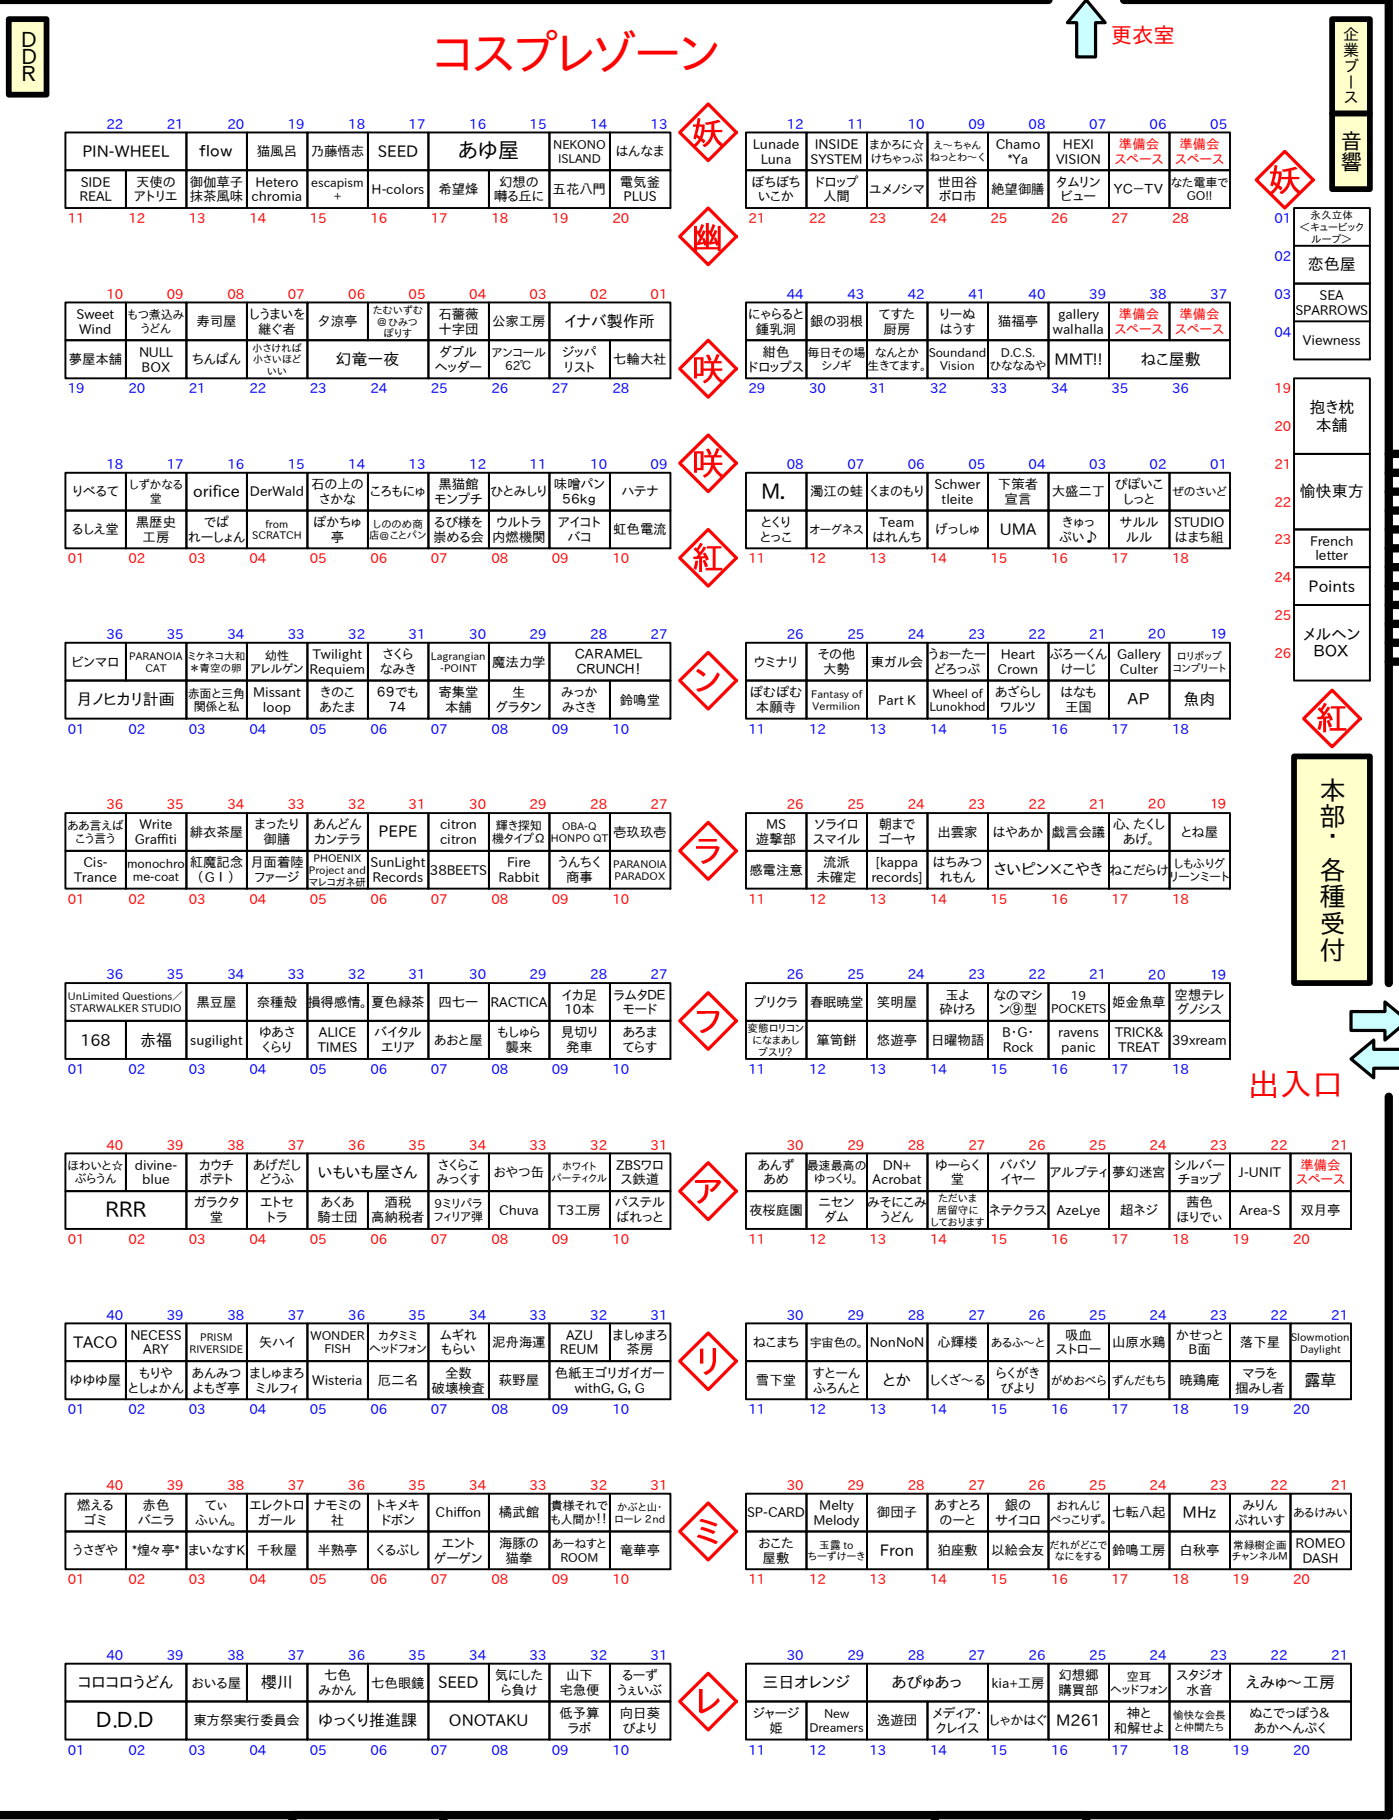

スカーレット姉妹とゆかいな仲間たち中心
東方Project作品オンリーイベント

十六夜咲夜と愉快的仲間達中心
東方Project同人イベント

西行寺幽々子&魂魄妖夢とゆかいな仲間たち中心
東方Project作品オンリーイベント

紅のひろば7 このはな咲夜2 ゆゆみょん!

サークル名入り配置図
大田区産業プラザPiO 大展示場
2012年1月29日 11:00~15:00

作成:まいさん
http://d.hatena.ne.jp/maisai/

カタログ販売
14時以降宅配便受付